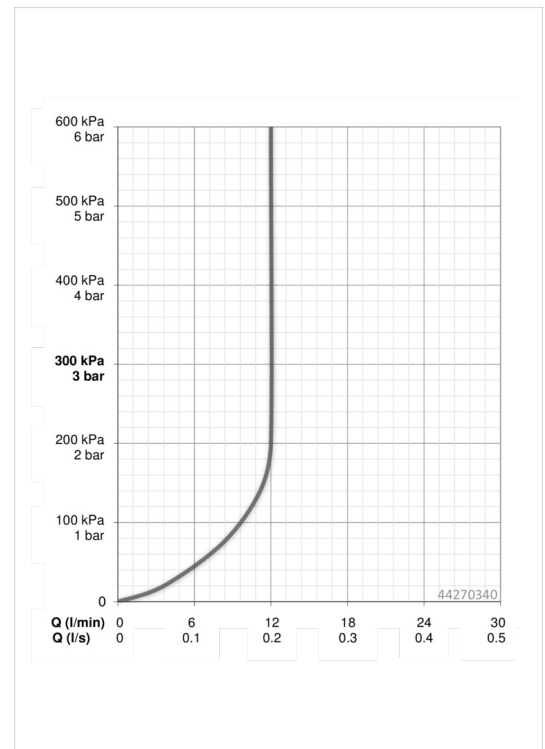

EAN: 4015474257450
static.hansa.com/44270340

- Dusche
- Deckenmontage
- Chrom
- Kopfbrause, Eco-Durchfluss, Schwenkbare Kugelgelenk, Anti-Kalk-Technik
- Regenstrahl - Gleichmäßiger und starker Wasserstrahl
- Außengewinde, Abdeckung(en)

Technische Daten

Durchflusseigenschaften

Durchfluss bei 3 bar (mit Durchflussregler) **12.0 l/min**

Technische Eigenschaften

DN-Größe (Nennmaß) **DN15**
Warmwasserversorgung **max. +80°C**
Arbeitsdruck **0.5-10 bar**
Anschlussgröße **G1/2**

Vorschriften

Geräuschklasse **II (ISO 3822)**

Zulassungen und Deklarationen

ABP **P-IX 7258/IIA**