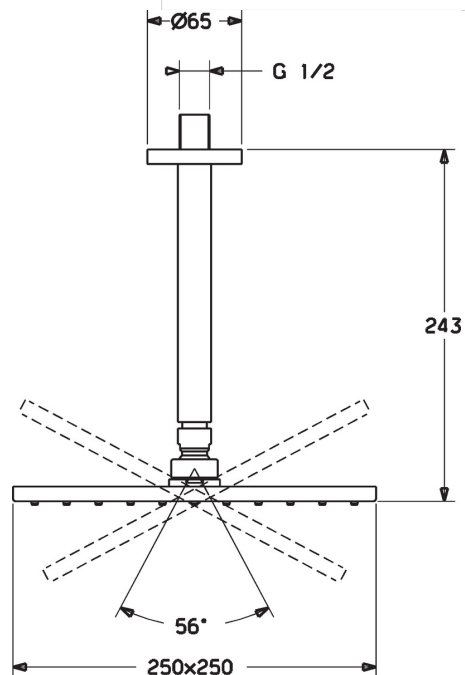

EAN: 4015474257450
static.hansa.com/44270340

- Dusche
- Deckenmontage
- Chrom
- Kopfbrause, Eco-Durchfluss, Schwenkbare Kugelgelenk, Anti-Kalk-Technik
- Regenstrahl - Gleichmäßiger und starker Wasserstrahl
- Außengewinde, Abdeckung(en)

Technische Daten

Durchflusseigenschaften

Durchfluss bei 3 bar (mit Durchflussregler) **12.0 l/min**

Technische Eigenschaften

DN-Größe (Nennmaß) **DN15**
 Warmwasserversorgung **max. +80°C**
 Arbeitsdruck **0.5-10 bar**
 Anschlussgröße **G1/2**

Vorschriften

Geräuschklasse **II (ISO 3822)**

Zulassungen und Deklarationen

ABP **P-IX 7258/IIA**

Ersatzteile

SP44270340

	Name	Art.-Nr.
1.1	Kopfbrause, 250x250 mm	59913875
1.4	Düsenplatte, 250x250 mm, (-2019)	59913876
1.6	Durchflussbegrenzer	59913753
1.7	Schraube	59913754
3	Rosette, d 65 mm	59913750
5	Brausearm ohne Kopfbrause, L=200 mm	59913749