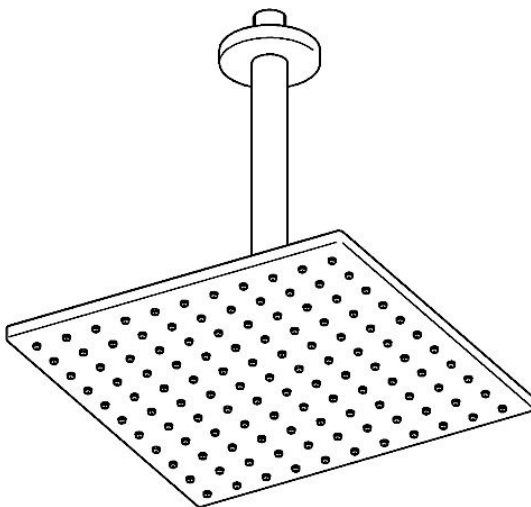

EAN: 4015474257450
static.hansa.com/44270340

- Dusche
- Deckenmontage
- Chrom
- Kopfbrause, Eco-Durchfluss, Schwenkbare Kugelgelenk, Anti-Kalk-Technik
- Regenstrahl - Gleichmäßiger und starker Wasserstrahl
- Außengewinde, Abdeckung(en)

Technische Daten

Durchflusseigenschaften

Durchfluss bei 3 bar (mit Durchflussregler) **12.0 l/min**

Technische Eigenschaften

DN-Größe (Nennmaß) **DN15**
 Warmwasserversorgung **max. +80°C**
 Arbeitsdruck **0.5-10 bar**
 Anschlussgröße **G1/2**

Vorschriften

Geräuschklasse **II (ISO 3822)**

Zulassungen und Deklarationen

ABP **P-IX 7258/IIA**

Ersatzteile

SP44270340

	Name	Art.-Nr.
1.1	Kopfbrause, 250x250 mm	59913875
1.4	Düsenplatte, 250x250 mm, (-2019)	59913876
1.6	Durchflussbegrenzer	59913753
1.7	Schraube	59913754
3	Rosette, d 65 mm	59913750
5	Brausearm ohne Kopfbrause, L=200 mm	59913749