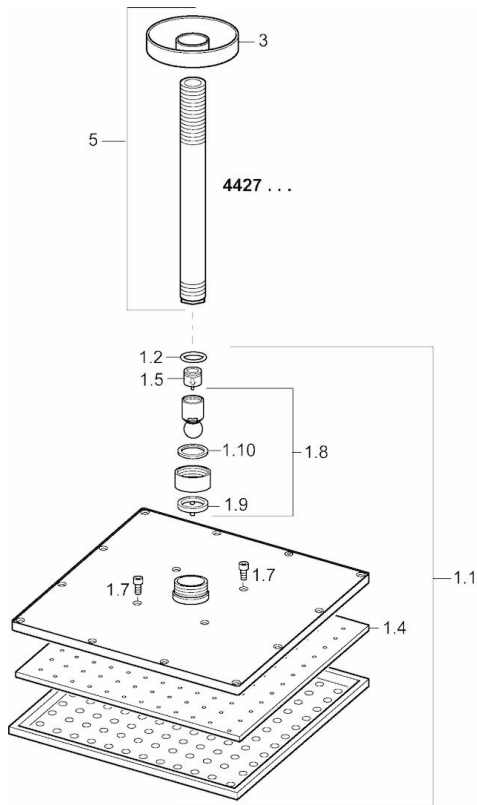

EAN: 4015474257450
static.hansa.com/44270340

- Dusche
- Deckenmontage
- Chrom
- Kopfbrause, Eco-Durchfluss, Schwenkbare Kugelgelenk, Anti-Kalk-Technik
- Regenstrahl - Gleichmäßiger und starker Wasserstrahl
- Außengewinde, Abdeckung(en)

Technische Daten

Durchflusseigenschaften

Durchfluss bei 3 bar (mit Durchflussregler) **12.0 l/min**

Technische Eigenschaften

DN-Größe (Nennmaß) **DN15**
 Warmwasserversorgung **max. +80°C**
 Arbeitsdruck **0.5-10 bar**
 Anschlussgröße **G1/2**

Vorschriften

Geräuschklasse **II (ISO 3822)**

Zulassungen und Deklarationen

ABP **P-IX 7258/IIA**

Ersatzteile

SP44270340

	Name	Art.-Nr.
1.1	Kopfbrause, 250x250 mm	59913875
1.4	Düsenplatte, 250x250 mm, (-2019)	59913876
1.6	Durchflussbegrenzer	59913753
1.7	Schraube	59913754
3	Rosette, d 65 mm	59913750
5	Brausearm ohne Kopfbrause, L=200 mm	59913749