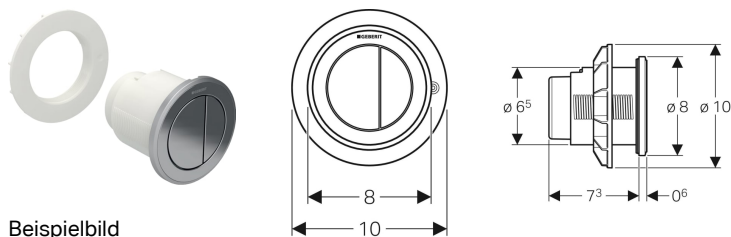

**Geberit Typ 10 Fernbetätigung pneumatisch, für 2-Mengen-Spülung, Möbeldrücker**

Beispielbild

**Verwendungszwecke**

- Für Badmöbel
- Für Delta UP-Spülkästen 12 cm
- Für Sigma UP-Spülkästen 12 cm
- Für Omega UP-Spülkästen 12 cm
- Für Kappa UP-Spülkästen 15 cm
- Für AP140 AP-Spülkästen

**Eigenschaften**

- Bauform rund
- Mit Geberit Betätigungsplatten für 1-Mengen-Spülung, 2-Mengen-Spülung und Spül-Stopp-Spülung oder Geberit Abdeckplatte kombinierbar

**Technische Daten**

Betätigungskraft | < 25 N

**Lieferumfang**

- Drücker
- Heber pneumatisch
- Pneumatikschlauch Länge 2 m
- Befestigungsmaterial

| Art.-Nr.     | Farbe / Oberfläche   | Werkstoff  | VE1   | VE2    |
|--------------|--|------------|-------|--------|
| 116.057.KH.1 | Rosette und Tasten: hochglanz-verchromt<br>Designring: mattverchromt | Kunststoff | 1 St. | 10 St. |