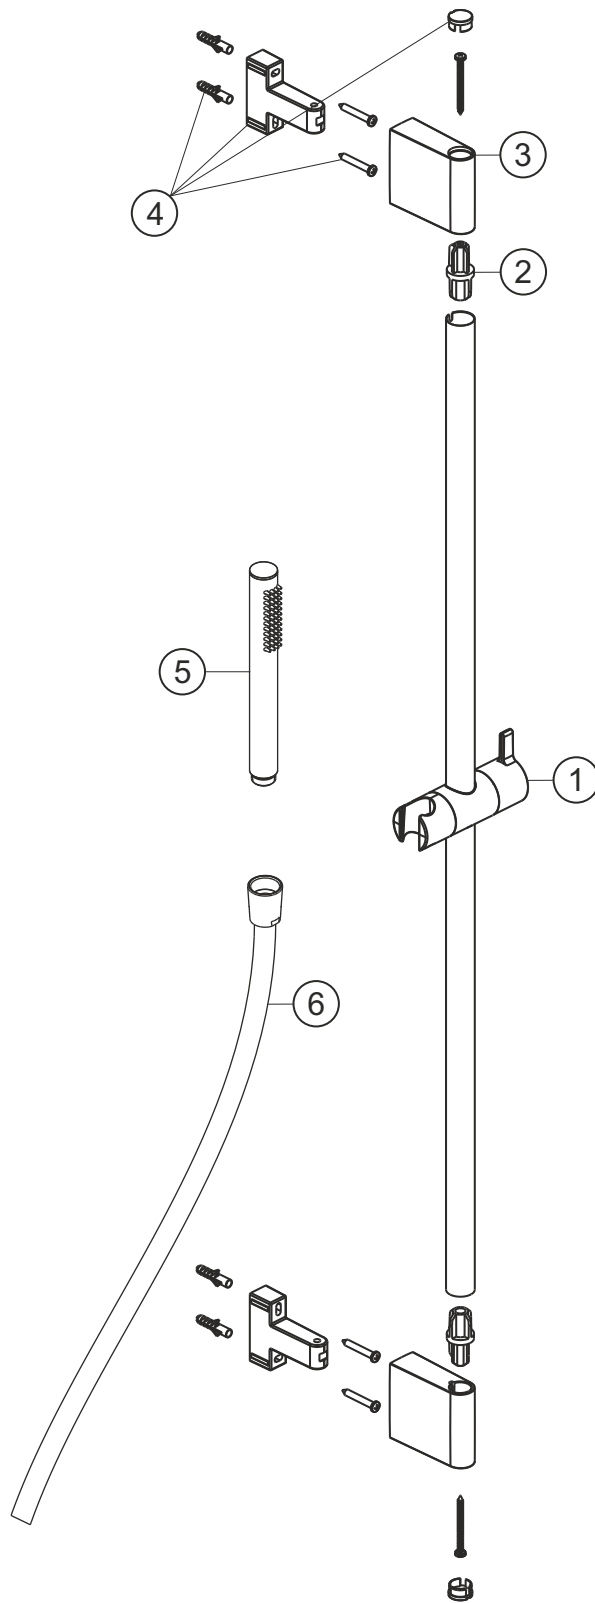

DEEP GREY

Dusch-Wandstangenset Slide M 900 mm

grau matt

23.690276.1.06

herzbach

DEEP GREY

Dusch-Wandstangenset Slide M 900 mm

grau matt

23.690276.1.06

Ersatzteilliste

Pos.	Beschreibung	Art.-Nr.	Preisgruppe	VE
1	Konusschieber	80.945755.1.06	7	1
2	Verbinder	80.032010.1.09	4	2
3	Abdeckung	80.130011.1.06	6	2
4	Befestigungssatz	80.003058.1.09	4	1
5	Handbrause	23.677600.1.06	*	1
6	Brauseschlauch	23.935300.1.06	*	1