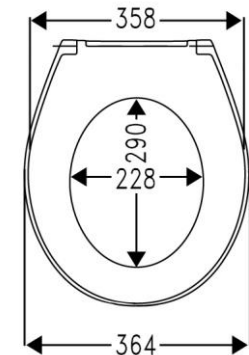

# Era SoftClose Premium

oval

2 Deckelpuffer DPV5  
4 Sitzpuffer SPV8

Öffnungswinkel max. 110°

Sandwich

flach

Gesamtlänge: 437 mm

WC-Sitz Modell	
Material	Duroplast
DIN 19516	Mit Edelstahlscharnier erfüllt WC-Sitz DIN 19516
Wertigkeit	Luxus
Benutzerprofil	Privat / anspruchsvolles Objekt
VPE	7       168
Farben	Art.-Nr.
Weiß-alpin F0102G	533916
Weiß-alpin F0202Y	534030
Weiß-alpin F4302G	536911

Scharnier					Sitzlänge in Abhängigkeit vom Scharnier in mm*		
Code	Bild	Material	Besonderheit	Befestigungsart	Verstell-system	I	II
F0102G		Edelstahl	Absenkautomatik SOFT  CLOSE classic Abnehmbar TAKE  OFF original	Klappdübel	Keine Verstell-möglichkeit	437,5	428,5
F0202Y		Edelstahl	Absenkautomatik SOFT  CLOSE classic Abnehmbar TAKE  OFF original	BVU FastFixmutter	Excenter	447,5	418,5
F4302G		Edelstahl	Absenkautomatik SOFT  CLOSE classic Abnehmbar TAKE  OFF original	Kalppdübel	Schlitzscheibe	464,6	440,6

\* gilt für Keramiken mit einem Lochabstand von 125 mm + / - 3 mm und Löchern mit Ø 15 mm. Falls der Lochabstand der Keramiken von 125 mm abweicht, empfehlen wir die Verwendung eines Excenterscharniers.  
Die oben gemachte Angabe zur effektiven Sitzlänge gilt dann jedoch nicht mehr, sie bezieht sich ausschließlich auf einen Lochabstand von 125 mm und weicht dann ggf. geringfügig ab.