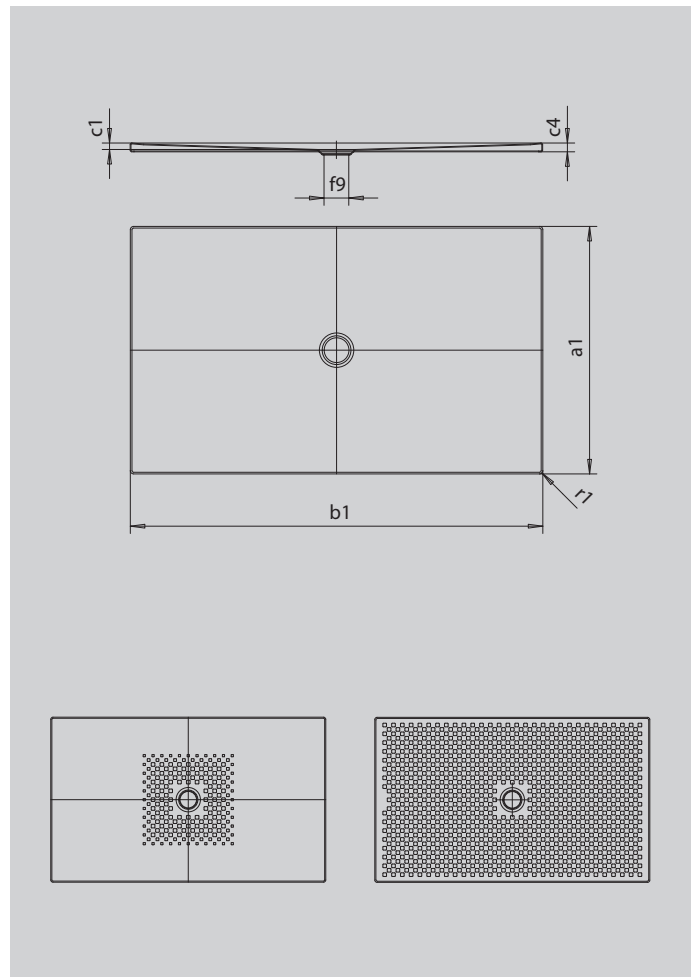

SCONA

- harmonisches Design mit zentriertem Ablauf
- absolut bodeneben einbaubar
- aus KALDEWEI Stahl-Emaile
- Ablaufdeckel nahezu bündig in die Duschlfläche integriert (nur in Kombination mit den Ablaufgamituren KA 90)

Abbildung ähnlich

SECURE⁺

Modell		995
Äußere Länge	a_1	1000 mm
Äußere Breite	b_1	1700 mm
Tiefe Innen	c_1	23 mm
Randhöhe	c_4	32 mm
Höhe mit Wannenträger extraflach	c_{16}	49 mm
Durchmesser Ablaufloch	f_9	Ø 90 mm
Äußerer Radius	r_1	12 mm
Nettogewicht		43 kg
Antislip		492 x 492 mm
Vollantislip		932 x 1652 mm
SECURE PLUS		Vollflächig