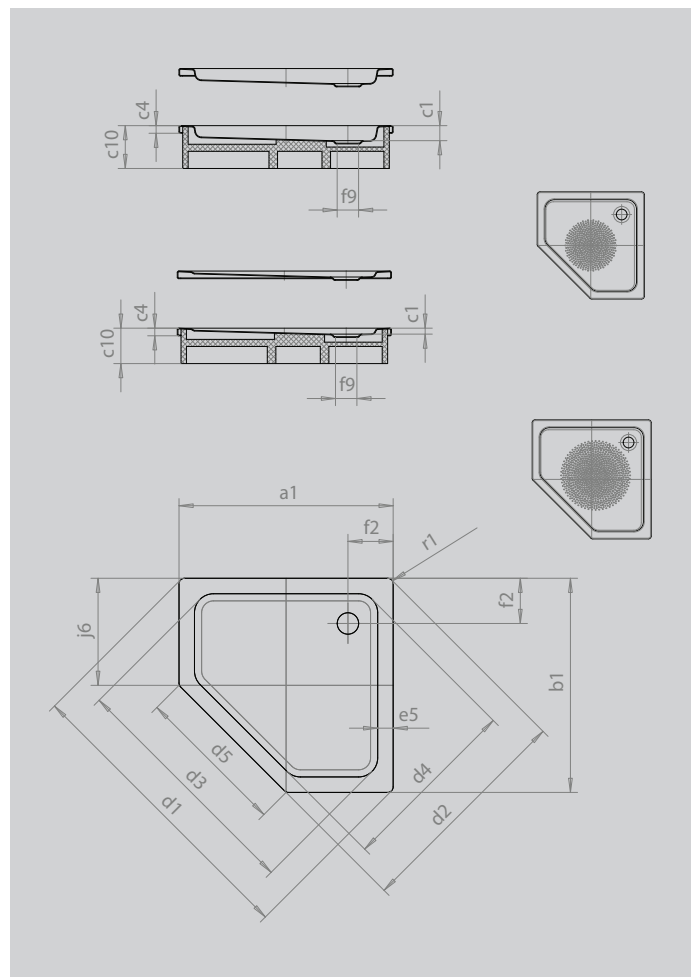

# CORNEZZA

- markante Fünfeck-Duschwanne
- platzsparende Form
- großzügige Standfläche mit viel Freiraum beim Duschen
- elegante Ecklösung
- aus KALDEWEI Stahl-Emaile
- Ablaufdeckel nahezu bündig in die Duschrfläche integriert (nur in Kombination mit den Ablaufgamituren KA 90)

Abbildung ähnlich

Modell		672
Äußere Länge	$a_1$	1000 mm
Äußere Breite	$b_1$	1000 mm
Tiefe Innen	$c_1$	25 mm
Randhöhe	$c_4$	32 mm
Höhe mit Wannenträger	$c_{10}$	120 mm
Höhe mit Wannenträger extraflach	$c_{16}$	49 mm
Eckmaß äußere Länge	$d_1$	1395 mm
Eckmaß äußere Breite	$d_2$	1051 mm
Eckmaß innere Länge	$d_3$	1164 mm
Eckmaß innere Breite	$d_4$	871 mm
Breite des Einstiegbereiches	$d_5$	707 mm
Randbreite	$e_5$	65 mm
Abstand Wannrand bis Mitte Ablaufloch	$f_2$	190 mm
Durchmesser Ablaufloch	$f_9$	Ø 90 mm
Schenkellänge	$j_6$	500 mm
Äußerer Radius	$r_1$	23 mm
Nettogewicht		24 kg
Antislip Durchmesser		Ø 588 mm