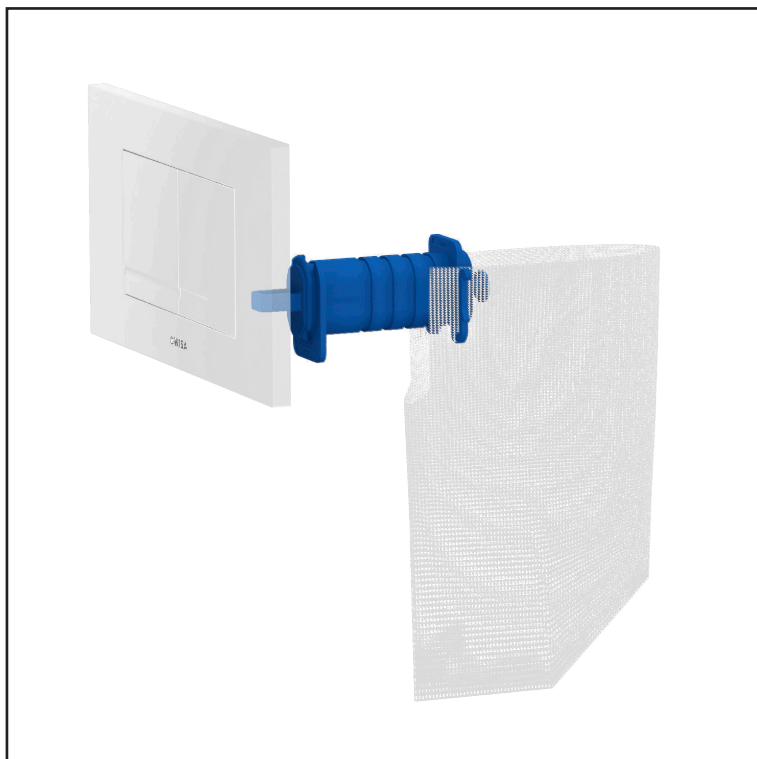

FORTECH EINWURFSCHACHT FÜR MECHANISCHE ABDECKPLATTEN

INSTALLATIONSMETHODE

- In Kombination mit Gaios und Kantos Abdeckplatten zu gebrauchen

EIGENSCHAFTEN

- Portal zu einem täglich frischen WC
- Über die Öffnung in den Speziell entwickelten GAIOS und Kantos Betätigungsplatten legen Sie im Handumdrehen eine FrescoTablette in das Spülwasser im Spülkasten
- Geeignet für GAIOS und Kantos Betätigungsplatten:
8050421501, 8050421551, 8050421531, 4060419001, 4060421238, 4060421201

PRODUKT

Katalognummer / WerkNr.	FH14010170001 / 8050800095
EAN nr.	8711778183643
Units per box	20
Units per pallet	480

DER LIEFERUMFANG ENTHÄLT

- Einwurfschacht mit Filter
- 2 FrescoTabletten
- Befestigungsmaterial
- Exklusiv Abdeckplatte

Exklusiv Abdeckplatte