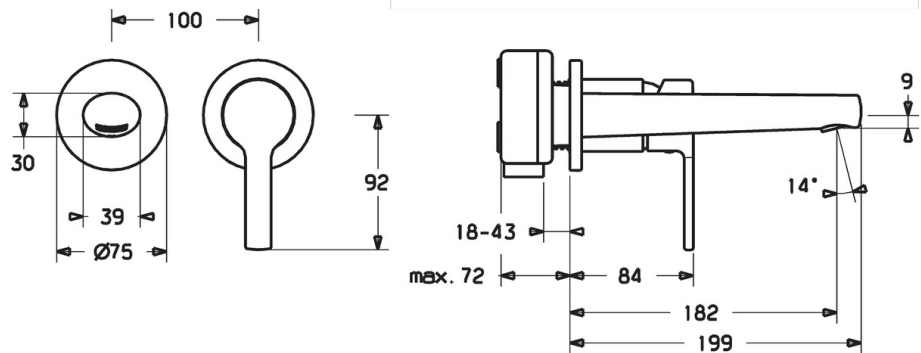

EAN: 4015474252301
static.hansa.com/03832273

- Waschtisch
- Einhebelmischer, Fertigmontageset
- Wandmontage für Unterputz-Einbaukörper
- Chrom
- Feststehender Auslauf
- PCA® konstante Durchflussleistung unabhängig vom Fließdruck, CACHE® Strahlregler, ohne Mundstück direkt in den Armaturenauslauf geschraubt
- Hebel mit W+K-Kennzeichnung, Einhandbedienhebel/Griff
- Temperaturbegrenzer
- Roundwallrosette, Sleeve

Technische Daten

Durchflusseigenschaften

Durchfluss bei 3 bar (mit Durchflussregler) **6.0 l/min**

Technische Eigenschaften

DN-Größe (Nennmaß) **DN15**
 Warmwasserversorgung **max. +80°C**
 Arbeitsdruck **1-10 bar**
 Projection **182 mm**
 Werkstoff **Messing**

Vorschriften

EN Standard **EN 817**

Ersatzteile

SP03832273

| | Name | Art.-Nr. |
|------|-----------------------------------|----------|
| 1 | Hebel | 59913761 |
| 1.1 | Schraube, M5x8, SW2.5 | 59904755 |
| 1.3 | Blindstopfen | 59913762 |
| 2 | Abdeckhülse | 59912511 |
| 2.1 | O-Ring, 41x3 | 59913215 |
| 7 | Rosette, d 75 mm | 59913729 |
| 7.1 | O-Ring, 49x2 | 59913279 |
| 8 | Auslauf, L=180 | 59913765 |
| 8.1 | Schraube, M5x6, SW2.5 | 59912617 |
| 8.2 | Montagering für Luftsprudler | 59913654 |
| 8.4 | Luftsprudler, M18.5x1, T1 | 59913366 |
| 8.5 | Schlüssel für Luftsprudler, M18.5 | 59913367 |
| 8.6 | Gewindenippel | 59913658 |
| 8.8 | Rosette, d 75 mm | 59913246 |
| 8.9 | O-Ring, d 26x2 | 59913423 |
| N.I. | Verlängerungssatz, 20 mm | 59913136 |