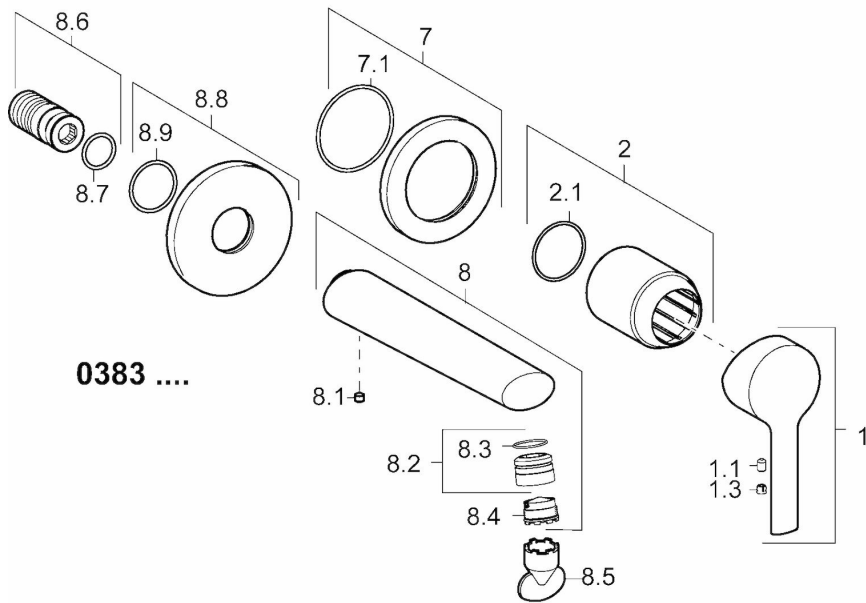

EAN: 4015474252301
static.hansa.com/03832273

- Waschtisch
- Einhebelmischer, Fertigmontageset
- Wandmontage für Unterputz-Einbaukörper
- Chrom
- Feststehender Auslauf
- PCA® konstante Durchflussleistung unabhängig vom Fließdruck, CACHE® Strahlregler, ohne Mundstück direkt in den Armaturenauslauf geschraubt
- Hebel mit W+K-Kennzeichnung, Einhandbedienhebel/Griff
- Temperaturbegrenzer
- Roundwallrosette, Sleeve

Technische Daten

Durchflusseigenschaften

Durchfluss bei 3 bar (mit Durchflussregler) **6.0 l/min**

Technische Eigenschaften

DN-Größe (Nennmaß) **DN15**
 Warmwasserversorgung **max. +80°C**
 Arbeitsdruck **1-10 bar**
 Projection **182 mm**
 Werkstoff **Messing**

Vorschriften

EN Standard **EN 817**

Ersatzteile

SP03832273

| | Name | Art.-Nr. |
|------|-----------------------------------|----------|
| 1 | Hebel | 59913761 |
| 1.1 | Schraube, M5x8, SW2.5 | 59904755 |
| 1.3 | Blindstopfen | 59913762 |
| 2 | Abdeckhülse | 59912511 |
| 2.1 | O-Ring, 41x3 | 59913215 |
| 7 | Rosette, d 75 mm | 59913729 |
| 7.1 | O-Ring, 49x2 | 59913279 |
| 8 | Auslauf, L=180 | 59913765 |
| 8.1 | Schraube, M5x6, SW2.5 | 59912617 |
| 8.2 | Montagering für Luftsprudler | 59913654 |
| 8.4 | Luftsprudler, M18.5x1, T1 | 59913366 |
| 8.5 | Schlüssel für Luftsprudler, M18.5 | 59913367 |
| 8.6 | Gewindenippel | 59913658 |
| 8.8 | Rosette, d 75 mm | 59913246 |
| 8.9 | O-Ring, d 26x2 | 59913423 |
| N.I. | Verlängerungssatz, 20 mm | 59913136 |