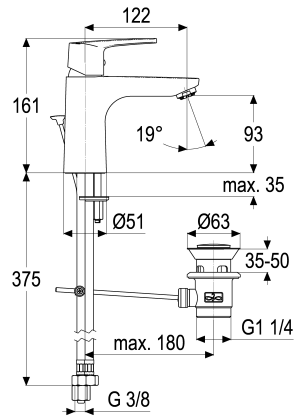

Z059165-00280 SH WT EHM ALPHA_300 NIEDERDRUCK

Produktabbildung**Maßzeichnung****Produktbeschreibung**

Waschtischarmatur XL Niederdruck
mattschwarz
Flexschläuche 3/8" DIN DVGW
Strahlregler Niederdruck
für drucklose Heißwasserbereiter
mit Ablaufgarnitur 1 1/4"
mit Befestigungssatz
mit Durchflussbegrenzer 5 l/min

Ausschreibungstext

Z059165-00280
Heinrich Schulte
Waschtischarmatur XL Niederdruck
alpha_300
mattschwarz
Ausladung 120 mm
Höhe bis Strahlregler 95 mm
Maximale Höhe 160 mm
Kartusche 35 mm
mit Heißwasser- und Durchflussbegrenzer
Werkstoffe nach TrinkwV und UBA
Hebel Metall
Flexschläuche 3/8" DIN DVGW
Strahlregler Niederdruck
für Standmontage
für drucklose Heißwasserbereiter
mit Ablaufgarnitur 1 1/4"
mit Befestigungssatz
mit Durchflussbegrenzer 5 l/min

VPE: 1
GTIN: 4020929293365

Explosionszeichnung

Ersatzteilliste

Pos.	Beschreibung	Artikel-Nr.
01	SH BEDIENUNGSHEBEL ALPHA_300	Z059990-00280
02	SH ROSETTE M37 X 1,5 / D:39,7X12	Z009110-00280
04	SH KARTUSCHE F. HOCH- /NIEDERDRUCK	Z000074-00000
06	SH STRAHLREGLER ND	Z013924-00280
07	SH ZUGSTANGE EINTEILIG	Z009179-00280
08	SH ABLAUFGARNITUR KOMPLETT	Z001128-00280
09	SH FLEXSCHLAUCH M8 X 1 - 3/8"	Z009075-00000
10	SH DURCHFLUSSBEGRENZER 3/8"	Z019389-00000
11	SH BEFESTIGUNGSSATZ M8 x 57MM	Z000616-00000

Durchflussdiagramm