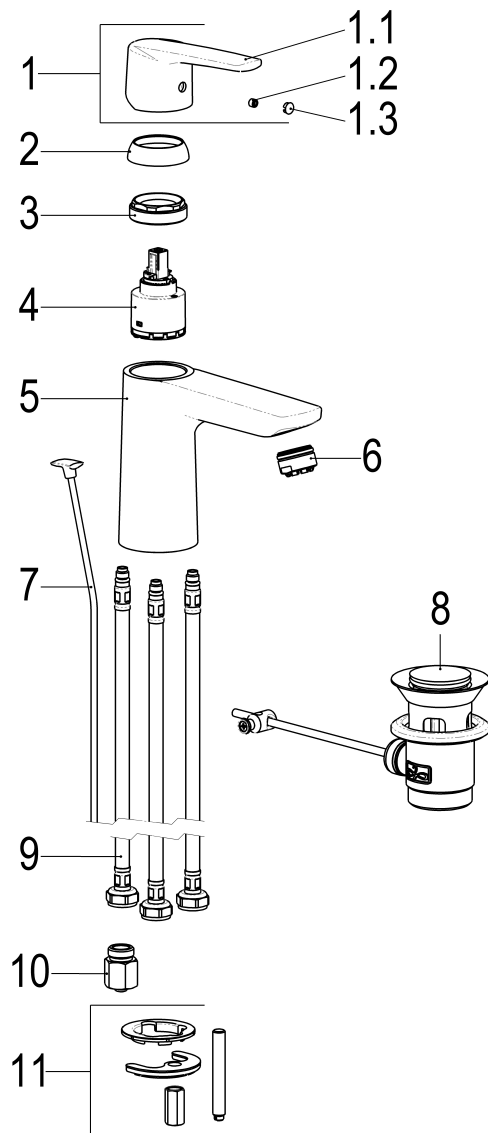

Z059165-00280 SH WT EHM ALPHA_300 NIEDERDRUCK

Produktabbildung**Maßzeichnung****Produktbeschreibung**

Waschtischarmatur XL Niederdruck
mattschwarz
Flexschläuche 3/8" DIN DVGW
Strahlregler Niederdruck
für drucklose Heißwasserbereiter
mit Ablaufgarnitur 1 1/4"
mit Befestigungssatz
mit Durchflussbegrenzer 5 l/min

Ausschreibungstext

Z059165-00280
Heinrich Schulte
Waschtischarmatur XL Niederdruck
alpha_300
mattschwarz
Ausladung 120 mm
Höhe bis Strahlregler 95 mm
Maximale Höhe 160 mm
Kartusche 35 mm
mit Heißwasser- und Durchflussbegrenzer
Werkstoffe nach TrinkwV und UBA
Hebel Metall
Flexschläuche 3/8" DIN DVGW
Strahlregler Niederdruck
für Standmontage
für drucklose Heißwasserbereiter
mit Ablaufgarnitur 1 1/4"
mit Befestigungssatz
mit Durchflussbegrenzer 5 l/min

VPE: 1
GTIN: 4020929293365

Explosionszeichnung

Ersatzteilliste

Pos.	Beschreibung	Artikel-Nr.
01	SH BEDIENUNGSHEBEL ALPHA_300	Z059990-00280
02	SH ROSETTE M37 X 1,5 / D:39,7X12	Z009110-00280
04	SH KARTUSCHE F. HOCH- /NIEDERDRUCK	Z000074-00000
06	SH STRAHLREGLER ND	Z013924-00280
07	SH ZUGSTANGE EINTEILIG	Z009179-00280
08	SH ABLAUFGARNITUR KOMPLETT	Z001128-00280
09	SH FLEXSCHLAUCH M8 X 1 - 3/8"	Z009075-00000
10	SH DURCHFLUSSBEGRENZER 3/8"	Z019389-00000
11	SH BEFESTIGUNGSSATZ M8 x 57MM	Z000616-00000

Durchflussdiagramm