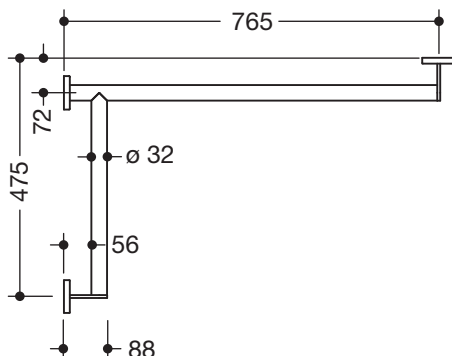

Dusch-, Wannenhandlauf 900.35.10340

- waagrecht angeordnete, im rechten Winkel verbundene Stangen mit Befestigungsrosetten
- Ausführung links
- waagrechte Längen 765 mm und 475 mm, 88 mm tief
- Stangendurchmesser 32 mm, Rohrstärke 2 mm, Rosettendurchmesser 70 mm
- aus hochwertigem Edelstahl, verchromt
- reduzierte Anzahl Befestigungsrosetten durch innovative Eckverbindung
- inklusive korrosionsfreiem und geprüfem HEWI Befestigungsmaterial zur Wandmontage sowie Dichtband zur Abdichtung der Bohrpunkte
- geeignet für HEWI Einhängesitze System 900.51...

Abbildung ähnlich

Abmessungen in mm

Oberfläche

Chr

Alternative Oberflächen

XA

DX

DC