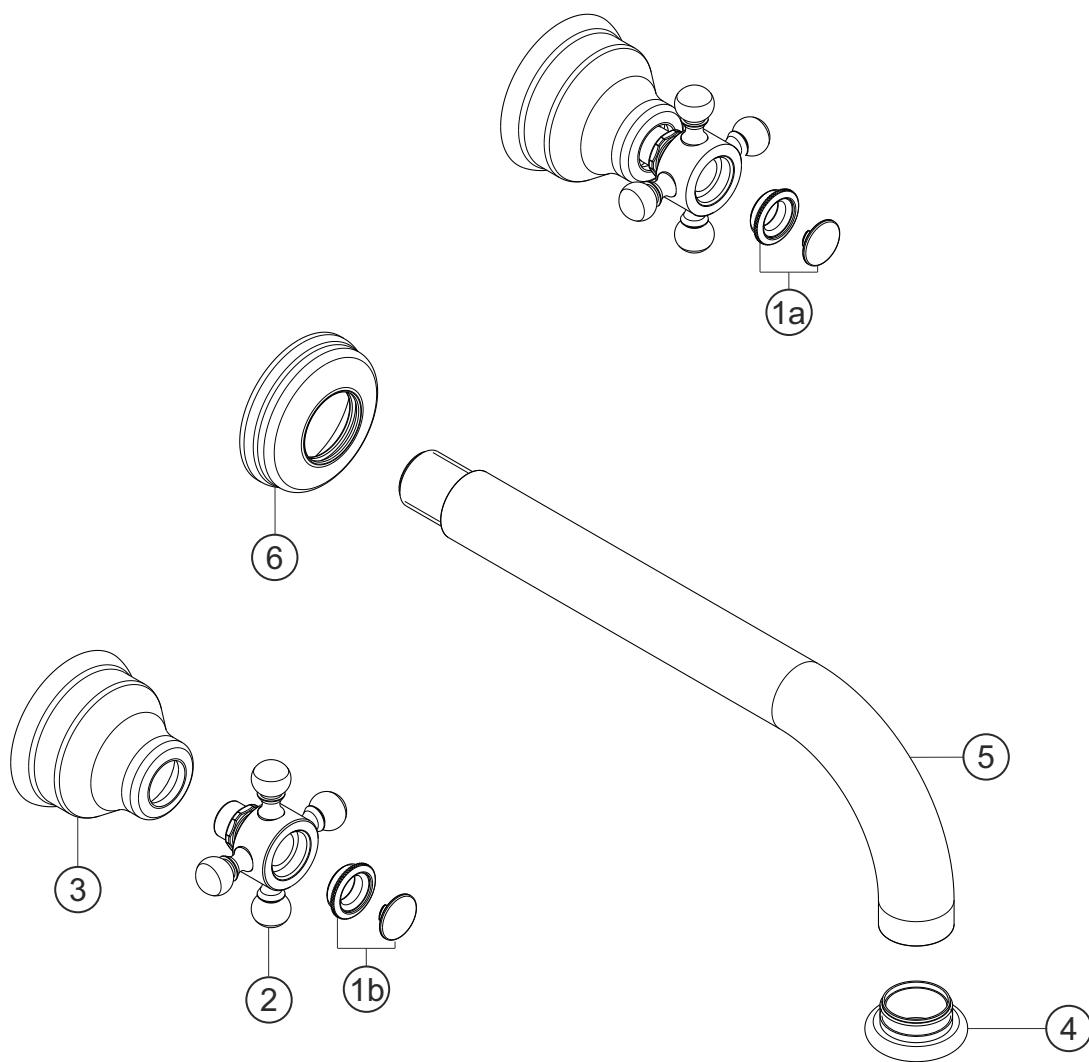

ANAIS

Wandbrückenbatterie

Farbset bronze

32.959000.1.05

herzbach

ANAIS

Wandbrückenbatterie

Farbset bronze

32.959000.1.05

Ersatzteilliste

Pos.	Beschreibung	Art.-Nr.	Preisgruppe	VE
1a	Plakette mit Mutter froid	80.135700.2.05	4	1
1b	Plakette mit Mutter chaud	80.135700.1.05	4	1
2	Griff komplett	80.126300.1.05	9	1
3	Schraubhülse	80.130300.1.05	6	1
4	Perlator	80.056300.1.05	8	1
5	Auslauf	32.145200.1.05	*	1
6	Rosette Auslauf	80.142100.1.05	10	1