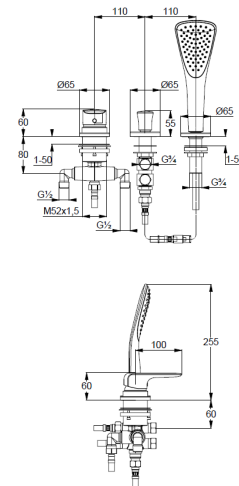

Wannenfüll-Brause-Einhandmischer

Artikel- Nr.: 414480575

3-Loch Wannenfäll-und Brause-Armatur
für entfernte Befüllung
ohne Wanneneinlauf
Einhebelmischer

Standmontage

herausziehbare Brause

autom. Umstellung: Brause/Wanne

3-Loch Montage

geschlossener Hebel, Metall

eigensicher gegen Rückfließen

Keramik-Kartusche mit Heißwasserbegrenzung

Durchflussmenge bei 3 bar 25 l/min.

Schaftbefestigung

ohne Armaturen-Anschlussdruckschläuche Art. Nr. 7544605-00

herausziehbarer Schlauch M15 x 1500mm

Handbrause 1 S

mit einer Strahlart

Volumen

mit Kalkschnellreinigung

Siebichtung

Produktabbildung/ Product picture

Maßzeichnung/ Dimensional drawing