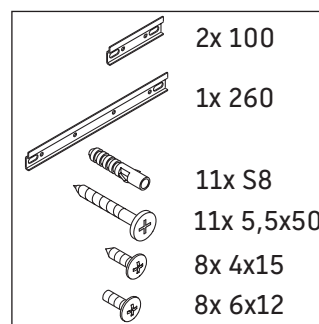

XSquare

XS 4913

Montageanleitung

Verwendungshinweise

Die Badmöbelserie entspricht den gültigen Normen und Richtlinien zum Zeitpunkt der Auslieferung und ist für den Einsatz in Bädern konzipiert. Eine direkte Benetzung mit Wasser z. B. beim Duschen ist zu vermeiden.