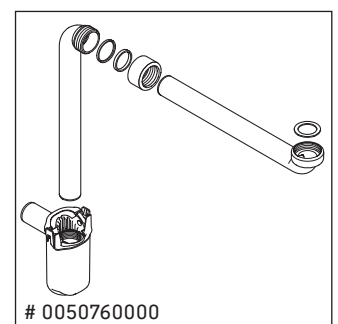

XSquare

XS 4913

Montageanleitung

Verwendungshinweise

Die Badmöbelserie entspricht den gültigen Normen und Richtlinien zum Zeitpunkt der Auslieferung und ist für den Einsatz in Bädern konzipiert. Eine direkte Benetzung mit Wasser z. B. beim Duschen ist zu vermeiden.