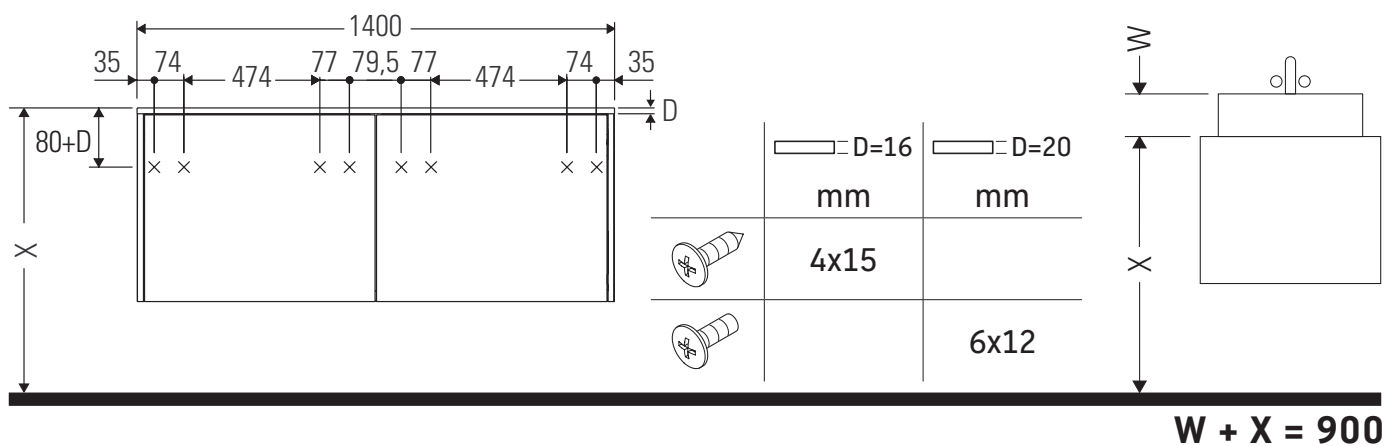

XSquare

XS 4913

Montageanleitung

Verwendungshinweise

Die Badmöbelserie entspricht den gültigen Normen und Richtlinien zum Zeitpunkt der Auslieferung und ist für den Einsatz in Bädern konzipiert. Eine direkte Benetzung mit Wasser z. B. beim Duschen ist zu vermeiden.