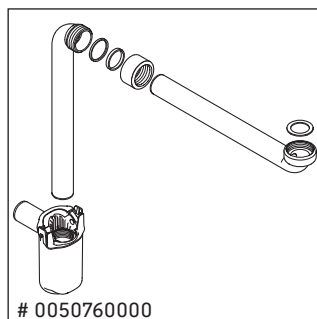

XSquare

XS 4462

Montageanleitung

Verwendungshinweise

Die Badmöbelserie entspricht den gültigen Normen und Richtlinien zum Zeitpunkt der Auslieferung und ist für den Einsatz in Bädern konzipiert. Eine direkte Benetzung mit Wasser z. B. beim Duschen ist zu vermeiden.