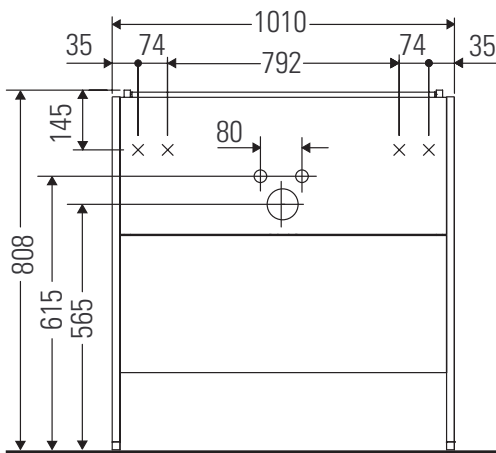

XSquare

XS 4462

Montageanleitung

Verwendungshinweise

Die Badmöbelserie entspricht den gültigen Normen und Richtlinien zum Zeitpunkt der Auslieferung und ist für den Einsatz in Bädern konzipiert. Eine direkte Benetzung mit Wasser z. B. beim Duschen ist zu vermeiden.