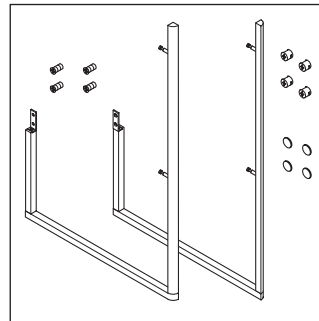

XSquare

XS 4462

Montageanleitung

Verwendungshinweise

Die Badmöbelserie entspricht den gültigen Normen und Richtlinien zum Zeitpunkt der Auslieferung und ist für den Einsatz in Bädern konzipiert. Eine direkte Benetzung mit Wasser z. B. beim Duschen ist zu vermeiden.