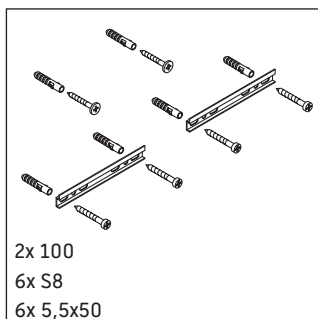

XSquare

XS 4462

Montageanleitung

Verwendungshinweise

Die Badmöbelserie entspricht den gültigen Normen und Richtlinien zum Zeitpunkt der Auslieferung und ist für den Einsatz in Bädern konzipiert. Eine direkte Benetzung mit Wasser z. B. beim Duschen ist zu vermeiden.