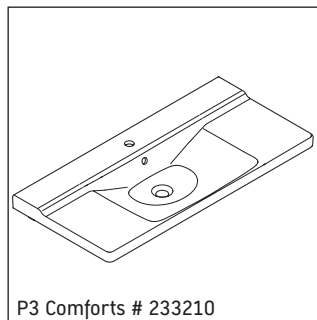

XSquare

XS 4462

Montageanleitung

Verwendungshinweise

Die Badmöbelserie entspricht den gültigen Normen und Richtlinien zum Zeitpunkt der Auslieferung und ist für den Einsatz in Bädern konzipiert. Eine direkte Benetzung mit Wasser z. B. beim Duschen ist zu vermeiden.