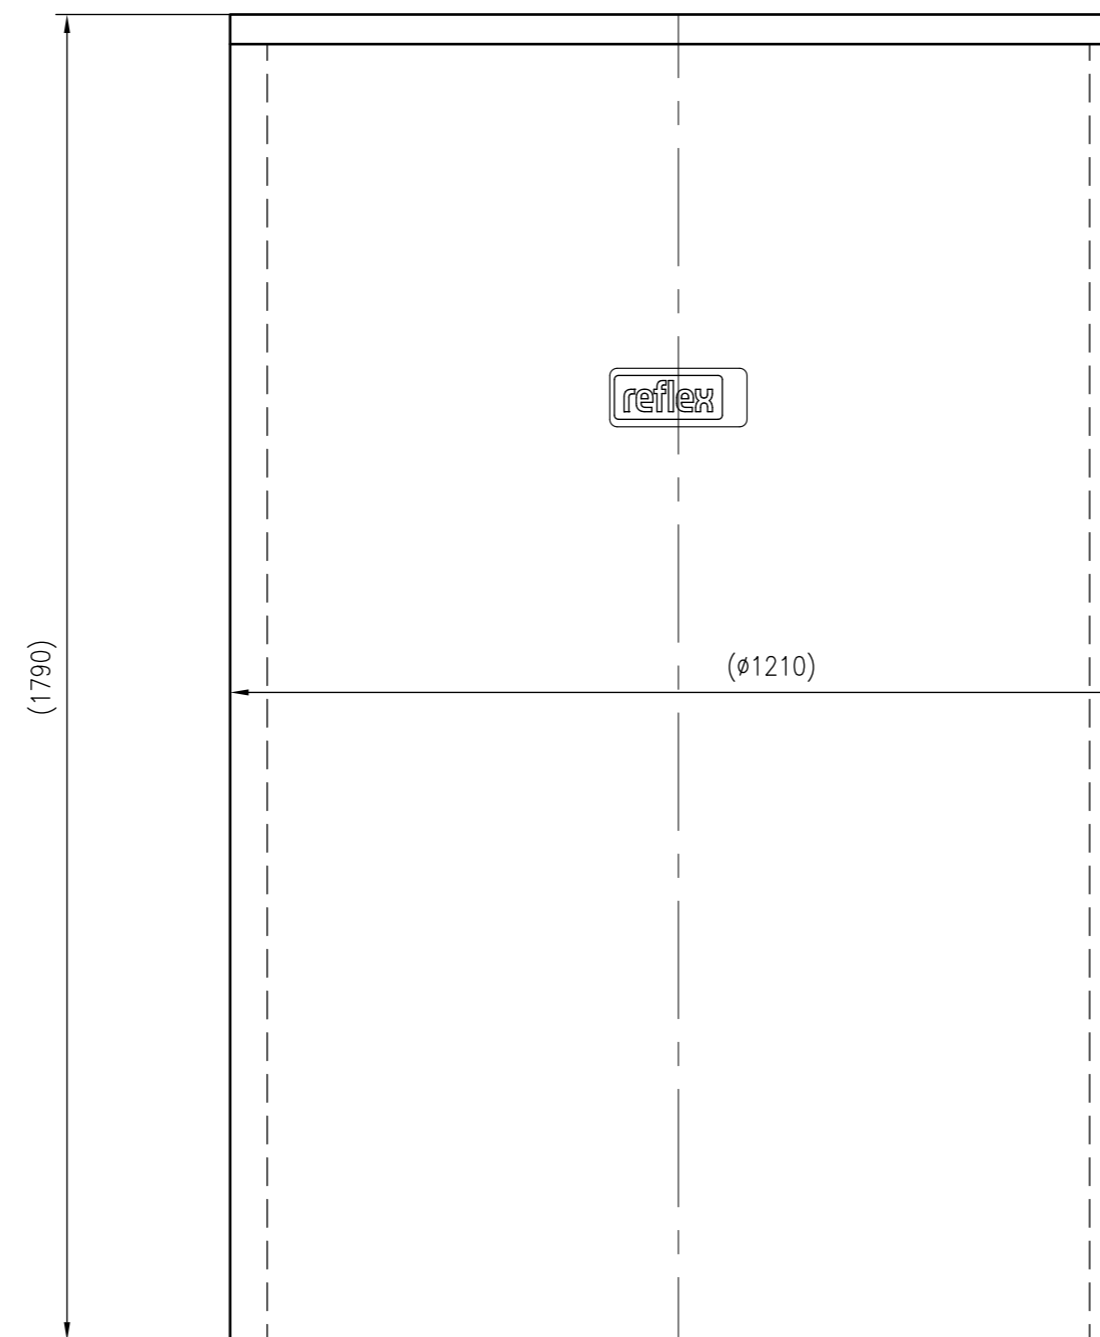

Side view

Front view

Isometric view

Top view

Unterliegt nicht dem Änderungsdienst/ Not subject to change management		Maßstab/ Scale: 1:10	Format/ Size: A1
Revision 31.03.2021	Variomat W2000 – 5989700		