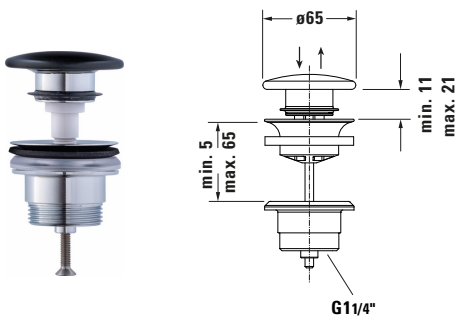

Universal # 0050791300

Push-open Ventil

Basis Angaben

Langbezeichnung	Duravit Push-open Ventil Anthrazit Matt – 0050791300
-----------------	------------------------------------------------------

Passende Produkte

Passende Artikel

	Waschtisch # 23631000601 White Tulip
	Waschtisch # 2363100060 White Tulip
	Waschtisch # 23631000001 White Tulip
	Waschtisch # 2363100000 White Tulip
	Waschtisch # 23637500601 White Tulip
	Waschtisch # 2363750060 White Tulip
	Waschtisch # 23637500001 White Tulip
	Waschtisch # 2363750000 White Tulip