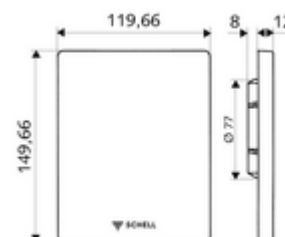

Artikelnummer: 23 080 28 99

Urinal-Frontblende EDITION LC

Frontblende für Unterputz-Urinal-Druckspüler COMPACT II, wenn dieser, in Verbindung mit der Urinalsteuerung COMPACT LC, nicht hinter der Keramik montiert wird. Vereinfacht die Zugänglichkeit zu Wasserstrecke und Elektronik.

Lieferumfang

- Frontblende
- Montagerahmen
- Befestigungsmaterial

Technische Daten

- Werkstoff: Frontplatte Edelstahl
- Oberfläche: Frontplatte Edelstahl gebürstet
- Abmessungen: B 120 mm x H 150 mm x T 12 mm

Lieferdaten

- Gewicht: 0,33 kg/Stück
- Verpackungseinheit: 1

Notwendige zugehörige Artikel

Urinalsteuerung COMPACT LC	Artikelnr.: 01 197 00 99	oder
Urinalsteuerung COMPACT LC	Artikelnr.: 01 196 00 99	oder