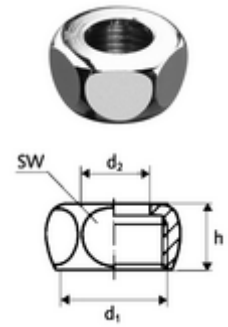

Artikelnummer: 74 716 06 99

Überwurfmutter

Ohne Dichtung.

Technische Daten

- Werkstoff: Messing
- Oberfläche: chrom
- Anschluss: Ø 14, DN 15 G 1/2 IG

Lieferdaten

- Gewicht: 0,02 kg/Stück
- Verpackungseinheit: 25

Hinweis

Montagehinweis