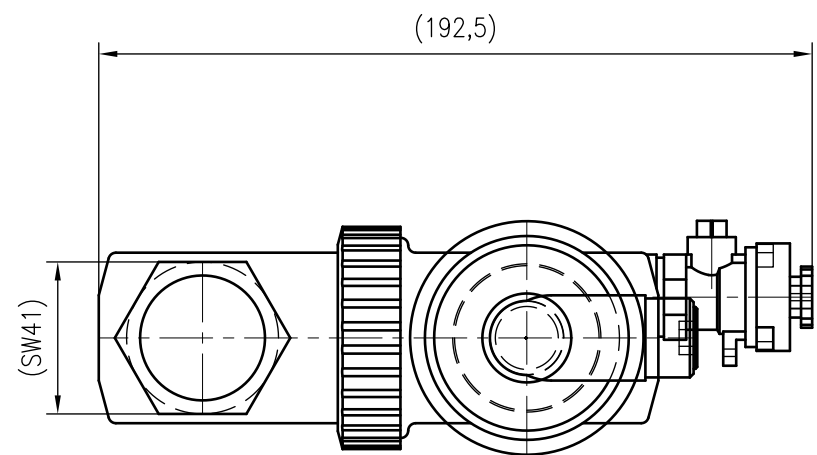

Side view

Front view

Isometric view

Top view

Unterliegt nicht dem Änderungsdienst/ Not subject to change management		Maßstab/ Scale: 1:2	Format/ Size: A3
Revision 17.06.2019	Extwin TWT 1M – 9257120		