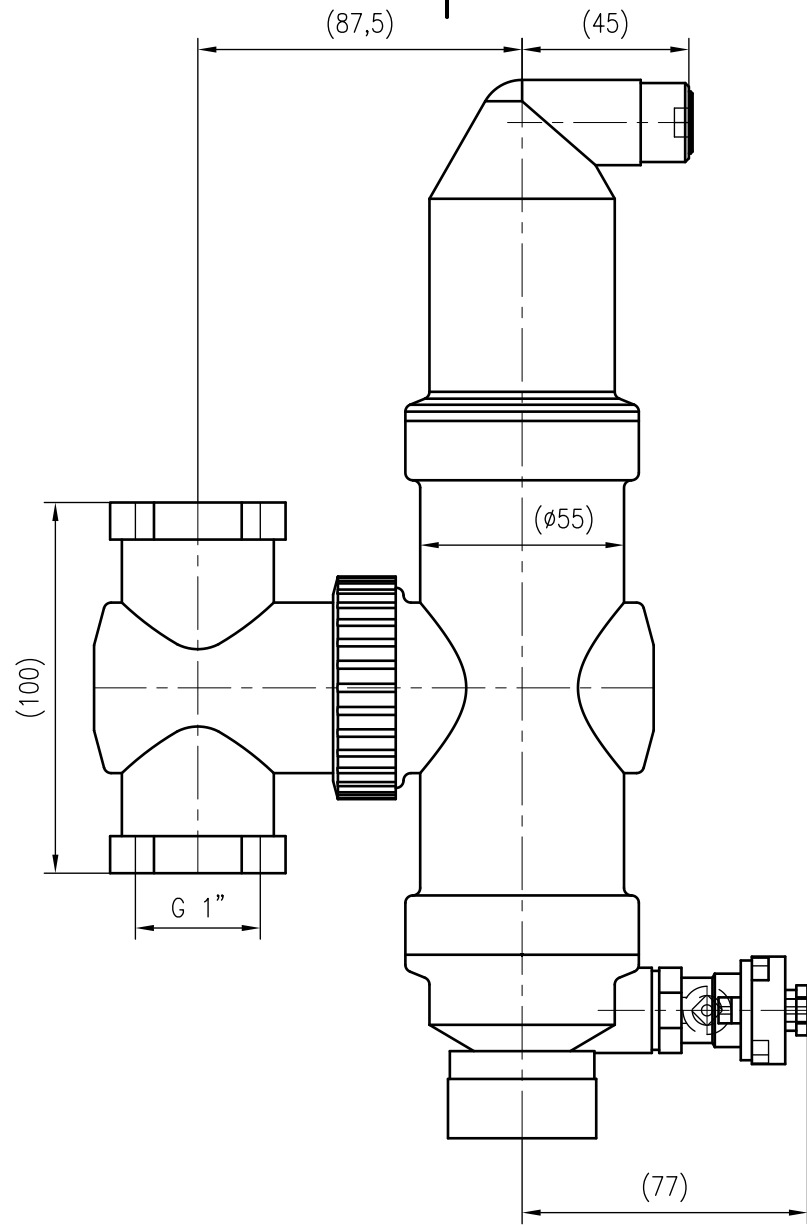

Side view

Front view

Isometric view

Top view

Unterliegt nicht dem Änderungsdienst/ Not subject to change management		Maßstab/ Scale: 1:2	Format/ Size: A3
Revision 17.06.2019	Extwin TWT 1M – 9257120		