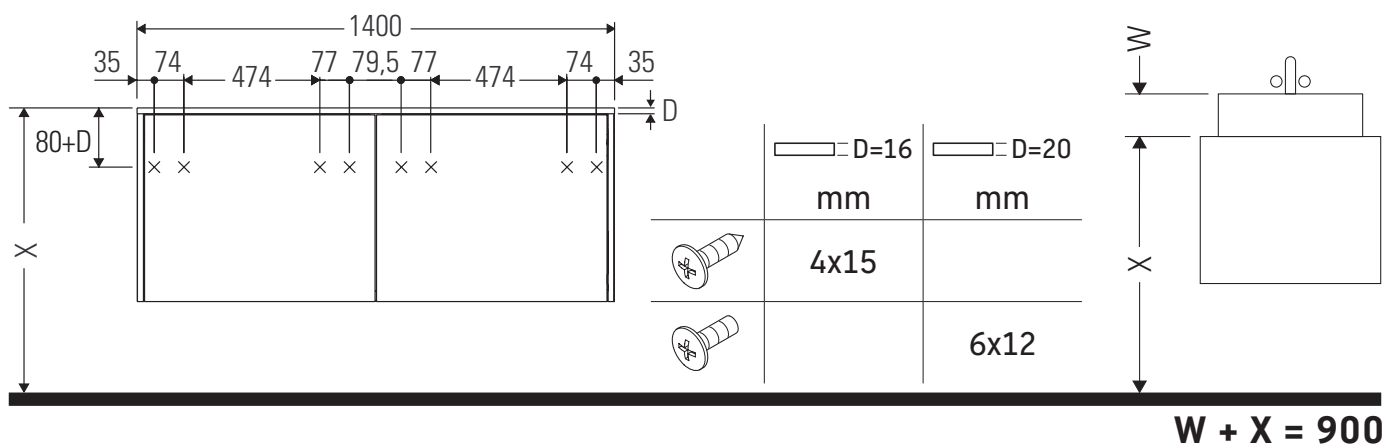

XSquare

XS 4906

Montageanleitung

Verwendungshinweise

Die Badmöbelserie entspricht den gültigen Normen und Richtlinien zum Zeitpunkt der Auslieferung und ist für den Einsatz in Bädern konzipiert. Eine direkte Benetzung mit Wasser z. B. beim Duschen ist zu vermeiden.