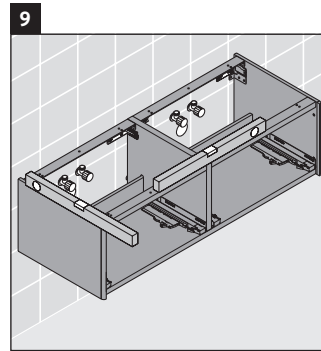

Duravit AG, Werderstr. 36, 78132 Hornberg, Germany, Phone +49 78 33 700, Fax +49 78 33 70 289, info@duravit.de, www.duravit.de