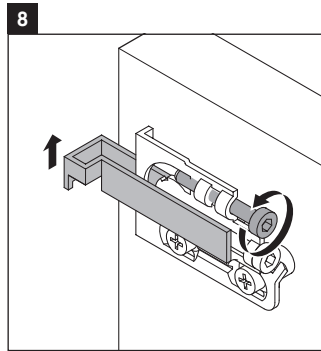

Duravit AG, Werderstr. 36, 78132 Hornberg, Germany, Phone +49 78 33 700, Fax +49 78 33 70 289, info@duravit.de, www.duravit.de