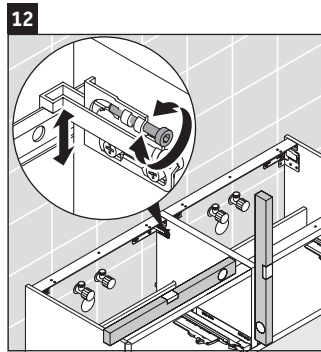

Duravit AG, Werderstr. 36, 78132 Hornberg, Germany, Phone +49 78 33 700, Fax +49 78 33 70 289, info@duravit.de, www.duravit.de