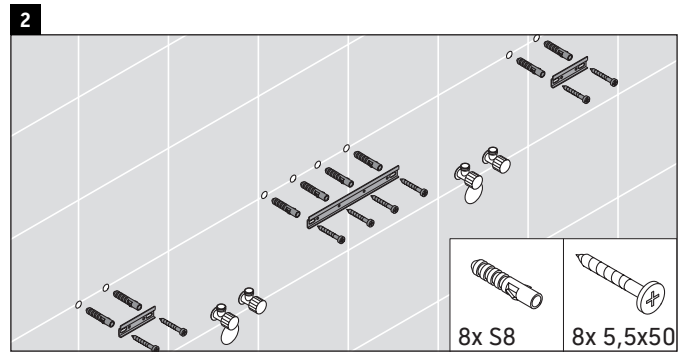

Duravit AG, Werderstr. 36, 78132 Hornberg, Germany, Phone +49 78 33 700, Fax +49 78 33 70 289, info@duravit.de, www.duravit.de