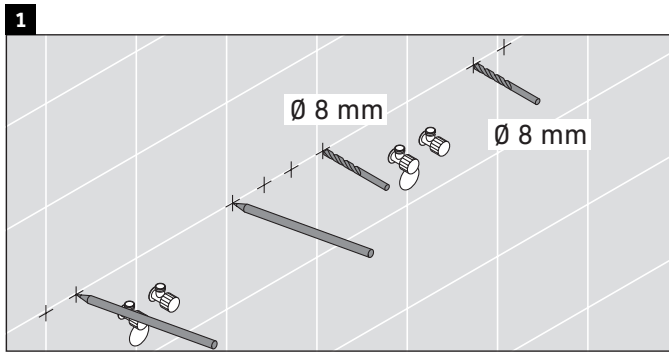

Duravit AG, Werderstr. 36, 78132 Hornberg, Germany, Phone +49 78 33 700, Fax +49 78 33 70 289, info@duravit.de, www.duravit.de