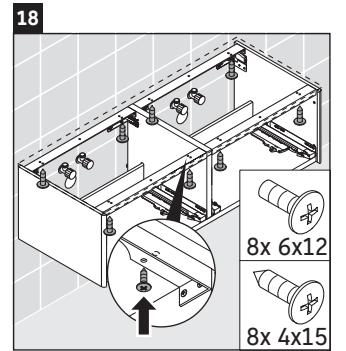

Duravit AG, Werderstr. 36, 78132 Hornberg, Germany, Phone +49 78 33 700, Fax +49 78 33 70 289, info@duravit.de, www.duravit.de