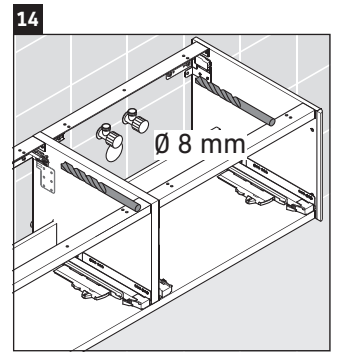

Duravit AG, Werderstr. 36, 78132 Hornberg, Germany, Phone +49 78 33 700, Fax +49 78 33 70 289, info@duravit.de, www.duravit.de