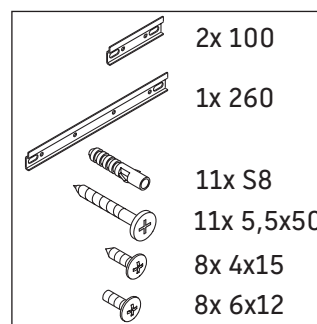

XSquare

XS 4906

Montageanleitung

Verwendungshinweise

Die Badmöbelserie entspricht den gültigen Normen und Richtlinien zum Zeitpunkt der Auslieferung und ist für den Einsatz in Bädern konzipiert. Eine direkte Benetzung mit Wasser z. B. beim Duschen ist zu vermeiden.