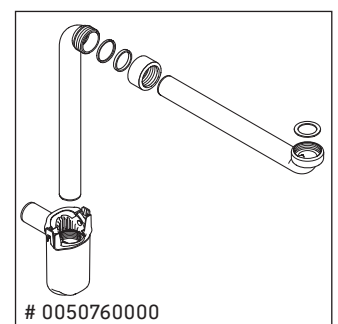

XSquare

XS 4906

Montageanleitung

Verwendungshinweise

Die Badmöbelserie entspricht den gültigen Normen und Richtlinien zum Zeitpunkt der Auslieferung und ist für den Einsatz in Bädern konzipiert. Eine direkte Benetzung mit Wasser z. B. beim Duschen ist zu vermeiden.