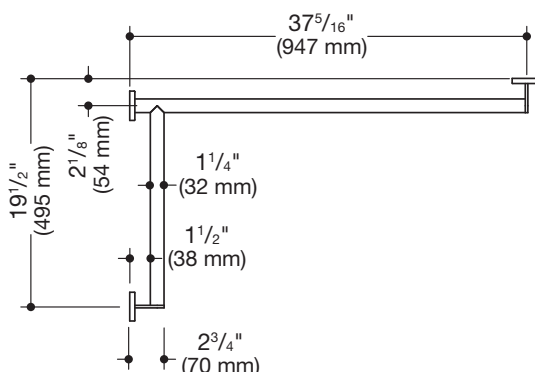

Abmessungen in mm

Oberflächen/Farben

Die Farbe AY läuft zum 31.03.2023 aus

Alternative Oberflächen

Technische Änderungen vorbehalten, 29.03.2022

HEWI Heinrich Wilke GmbH
Postfach 1260
D-34442 Bad Arolsen

Telefon: +49 5691 82-0
Telefax: +49 5691 82-319

info@hewi.de
www.hewi.com