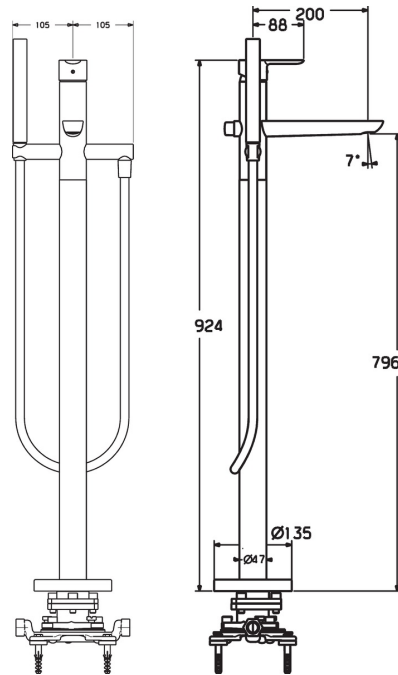

EAN: 4015474250239
static.hansa.com/06462083

- Wanne & Dusche
- Einhebelmischer
- Bodenstehend
- Chrom
- Feststehender Auslauf
- CASCADE® Strahlregler, CACHÉ® Strahlregler, ohne Mundstück direkt in den Armaturenauslauf geschraubt
- Einhandbedienhebel/Griff, Hebel mit W+K-Kennzeichnung
- Zugumsteller, Automatische Rückstellung
- Handbrause, Brausehalter, Brauseschlauch (1250 mm)
- Intensiv – Belebender Wasserstrahl
- Temperaturbegrenzer, Heißwassersperre einstellbar (im Lieferumfang enthalten)
- Rückflussverhinderer, ø 3.5 classic Steuerpatrone mit keramischen Dichtscheiben zur Wassermengen- und Temperatureinstellung
- Armaturenkörper aus entzinkungsbeständigem Messing (DZR)
- Eigensicher gegen Rückfließen im häuslichen Gebrauch (nach DIN EN 1717)
- 1-strahlig

Technische Daten

Durchflusseigenschaften

Durchfluss bei 3 bar **20.4 / 13.2 l/min**

Technische Eigenschaften

DN-Größe (Nennmaß) **DN15**
 Warmwasserversorgung **max. +65°C**
 Arbeitsdruck **1-10 bar**
 Projection **200 mm**
 Sicherungseinrichtung (EN1717) **EB**

Vorschriften

EN Standard **EN 817, EN 1112, EN 1113**

Ersatzteile

SP06462083

Name	Art.-Nr.
01 Hebel	59913650
02 Dekorkappe Grau	59912112
03 Schraube, M5x8, SW2.5	59904755
04 Abdeckkappe, 33x3 mm	59912504
05 Gegenmutter, M40x1, SW30	59913210
06 Kartusche, 3,5 Classic	59913075
07 Wandhalter	59913718
08 Luftsprudler, M24x1 D, CC	59913720
09 Brausearm ohne Kopfbrause	59913722
10 Rückflussverhinderer	59905714
11 Gewindenippel, G1/2xM18x1	59911384
12 Umsteller, automatisch	59913721
13 Umstellung	59912870
14 Dichtungskit	59904791
15 Knopf	59912871
16 Rosette, d 135 mm	59913726
17 Befestigungssatz	59913723