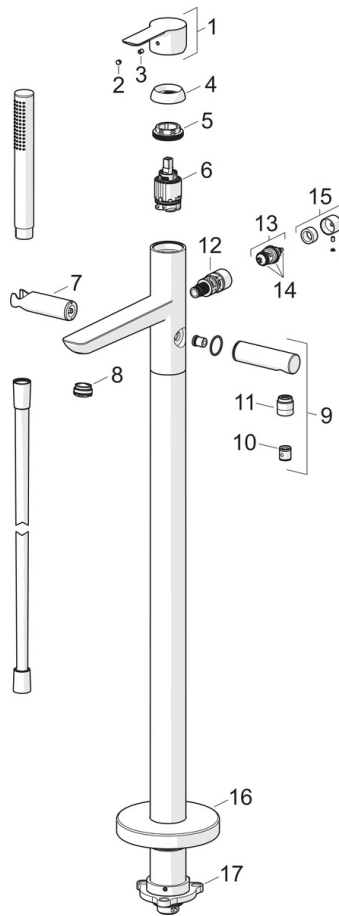

EAN: 4015474250239
static.hansa.com/06462083

- Wanne & Dusche
- Einhebelmischer
- Bodenstehend
- Chrom
- Feststehender Auslauf
- CASCADE® Strahlregler, CACHÉ® Strahlregler, ohne Mundstück direkt in den Armaturenauslauf geschraubt
- Einhandbedienhebel/Griff, Hebel mit W+K-Kennzeichnung
- Zugumsteller, Automatische Rückstellung
- Handbrause, Brausehalter, Brauseschlauch (1250 mm)
- Intensiv – Belebender Wasserstrahl
- Temperaturbegrenzer, Heißwassersperre einstellbar (im Lieferumfang enthalten)
- Rückflussverhinderer, ø 3.5 classic Steuerpatrone mit keramischen Dichtscheiben zur Wassermengen- und Temperatureinstellung
- Armaturenkörper aus entzinkungsbeständigem Messing (DZR)
- Eigensicher gegen Rückfließen im häuslichen Gebrauch (nach DIN EN 1717)
- 1-strahlig

Technische Daten

Durchflusseigenschaften

Durchfluss bei 3 bar **20.4 / 13.2 l/min**

Technische Eigenschaften

DN-Größe (Nennmaß) **DN15**
 Warmwasserversorgung **max. +65°C**
 Arbeitsdruck **1-10 bar**
 Projection **200 mm**
 Sicherungseinrichtung (EN1717) **EB**

Vorschriften

EN Standard **EN 817, EN 1112, EN 1113**

Ersatzteile

SP06462083

Name	Art.-Nr.
01 Hebel	59913650
02 Dekorkappe Grau	59912112
03 Schraube, M5x8, SW2.5	59904755
04 Abdeckkappe, 33x3 mm	59912504
05 Gegenmutter, M40x1, SW30	59913210
06 Kartusche, 3,5 Classic	59913075
07 Wandhalter	59913718
08 Luftsprudler, M24x1 D, CC	59913720
09 Brausearm ohne Kopfbrause	59913722
10 Rückflussverhinderer	59905714
11 Gewindenippel, G1/2xM18x1	59911384
12 Umsteller, automatisch	59913721
13 Umstellung	59912870
14 Dichtungskit	59904791
15 Knopf	59912871
16 Rosette, d 135 mm	59913726
17 Befestigungssatz	59913723