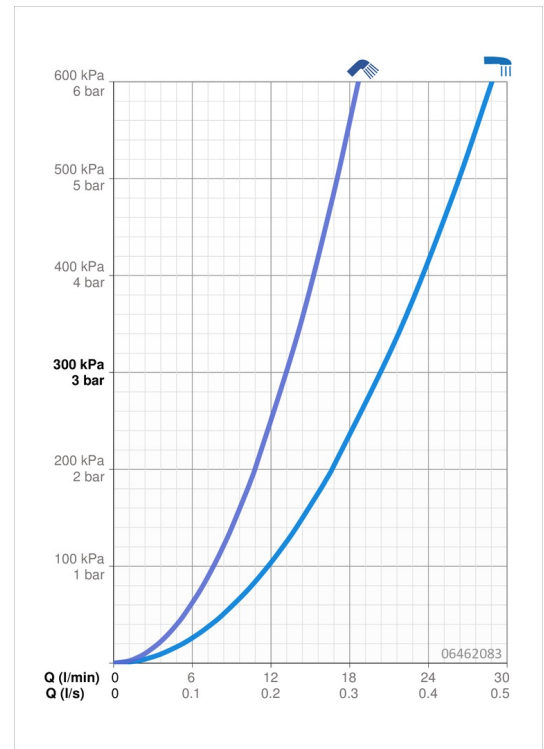

Vorschriften

EN Standard **EN 817, EN 1112, EN 1113**