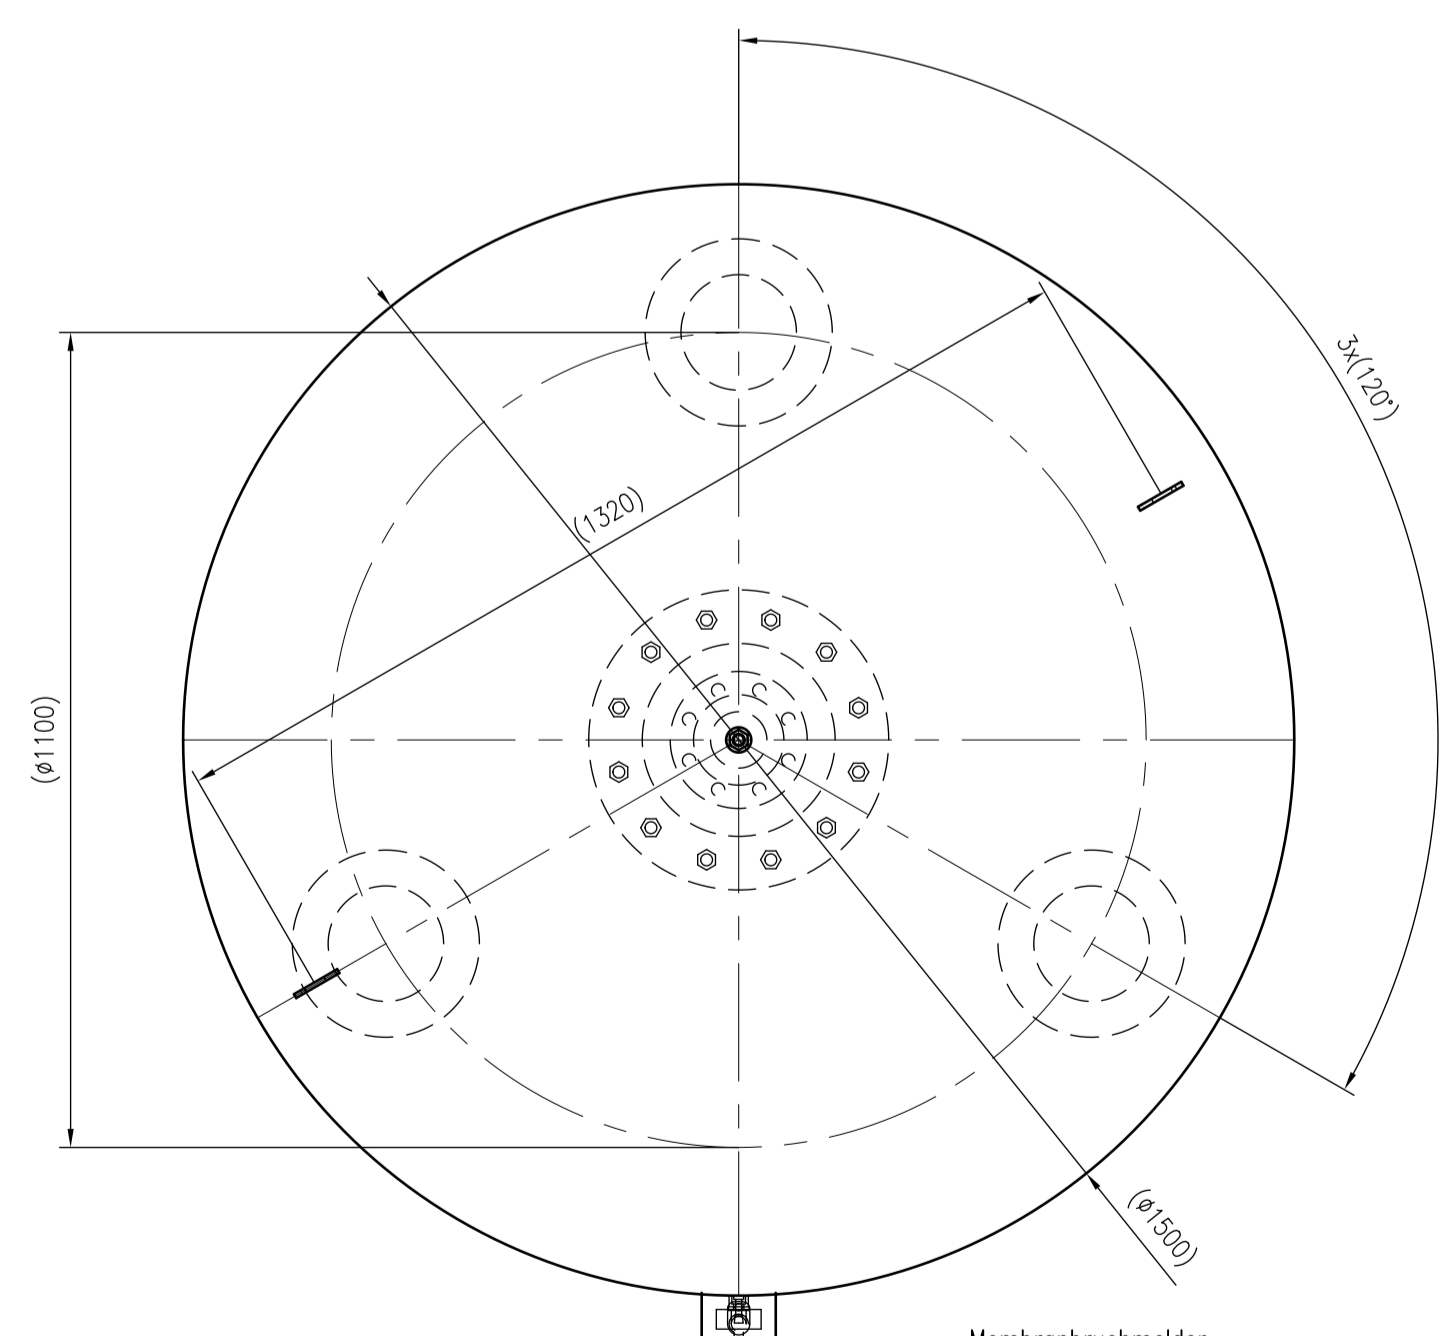

Side view

Front view

Isometric view

Top view

Unterliegt nicht dem Änderungsdienst/ Not subject to change management		Maßstab/ Scale: 1:10	Format/ Size: AO
Revision 16.01.2017	Reflex DE 5000 10bar - 7354200		