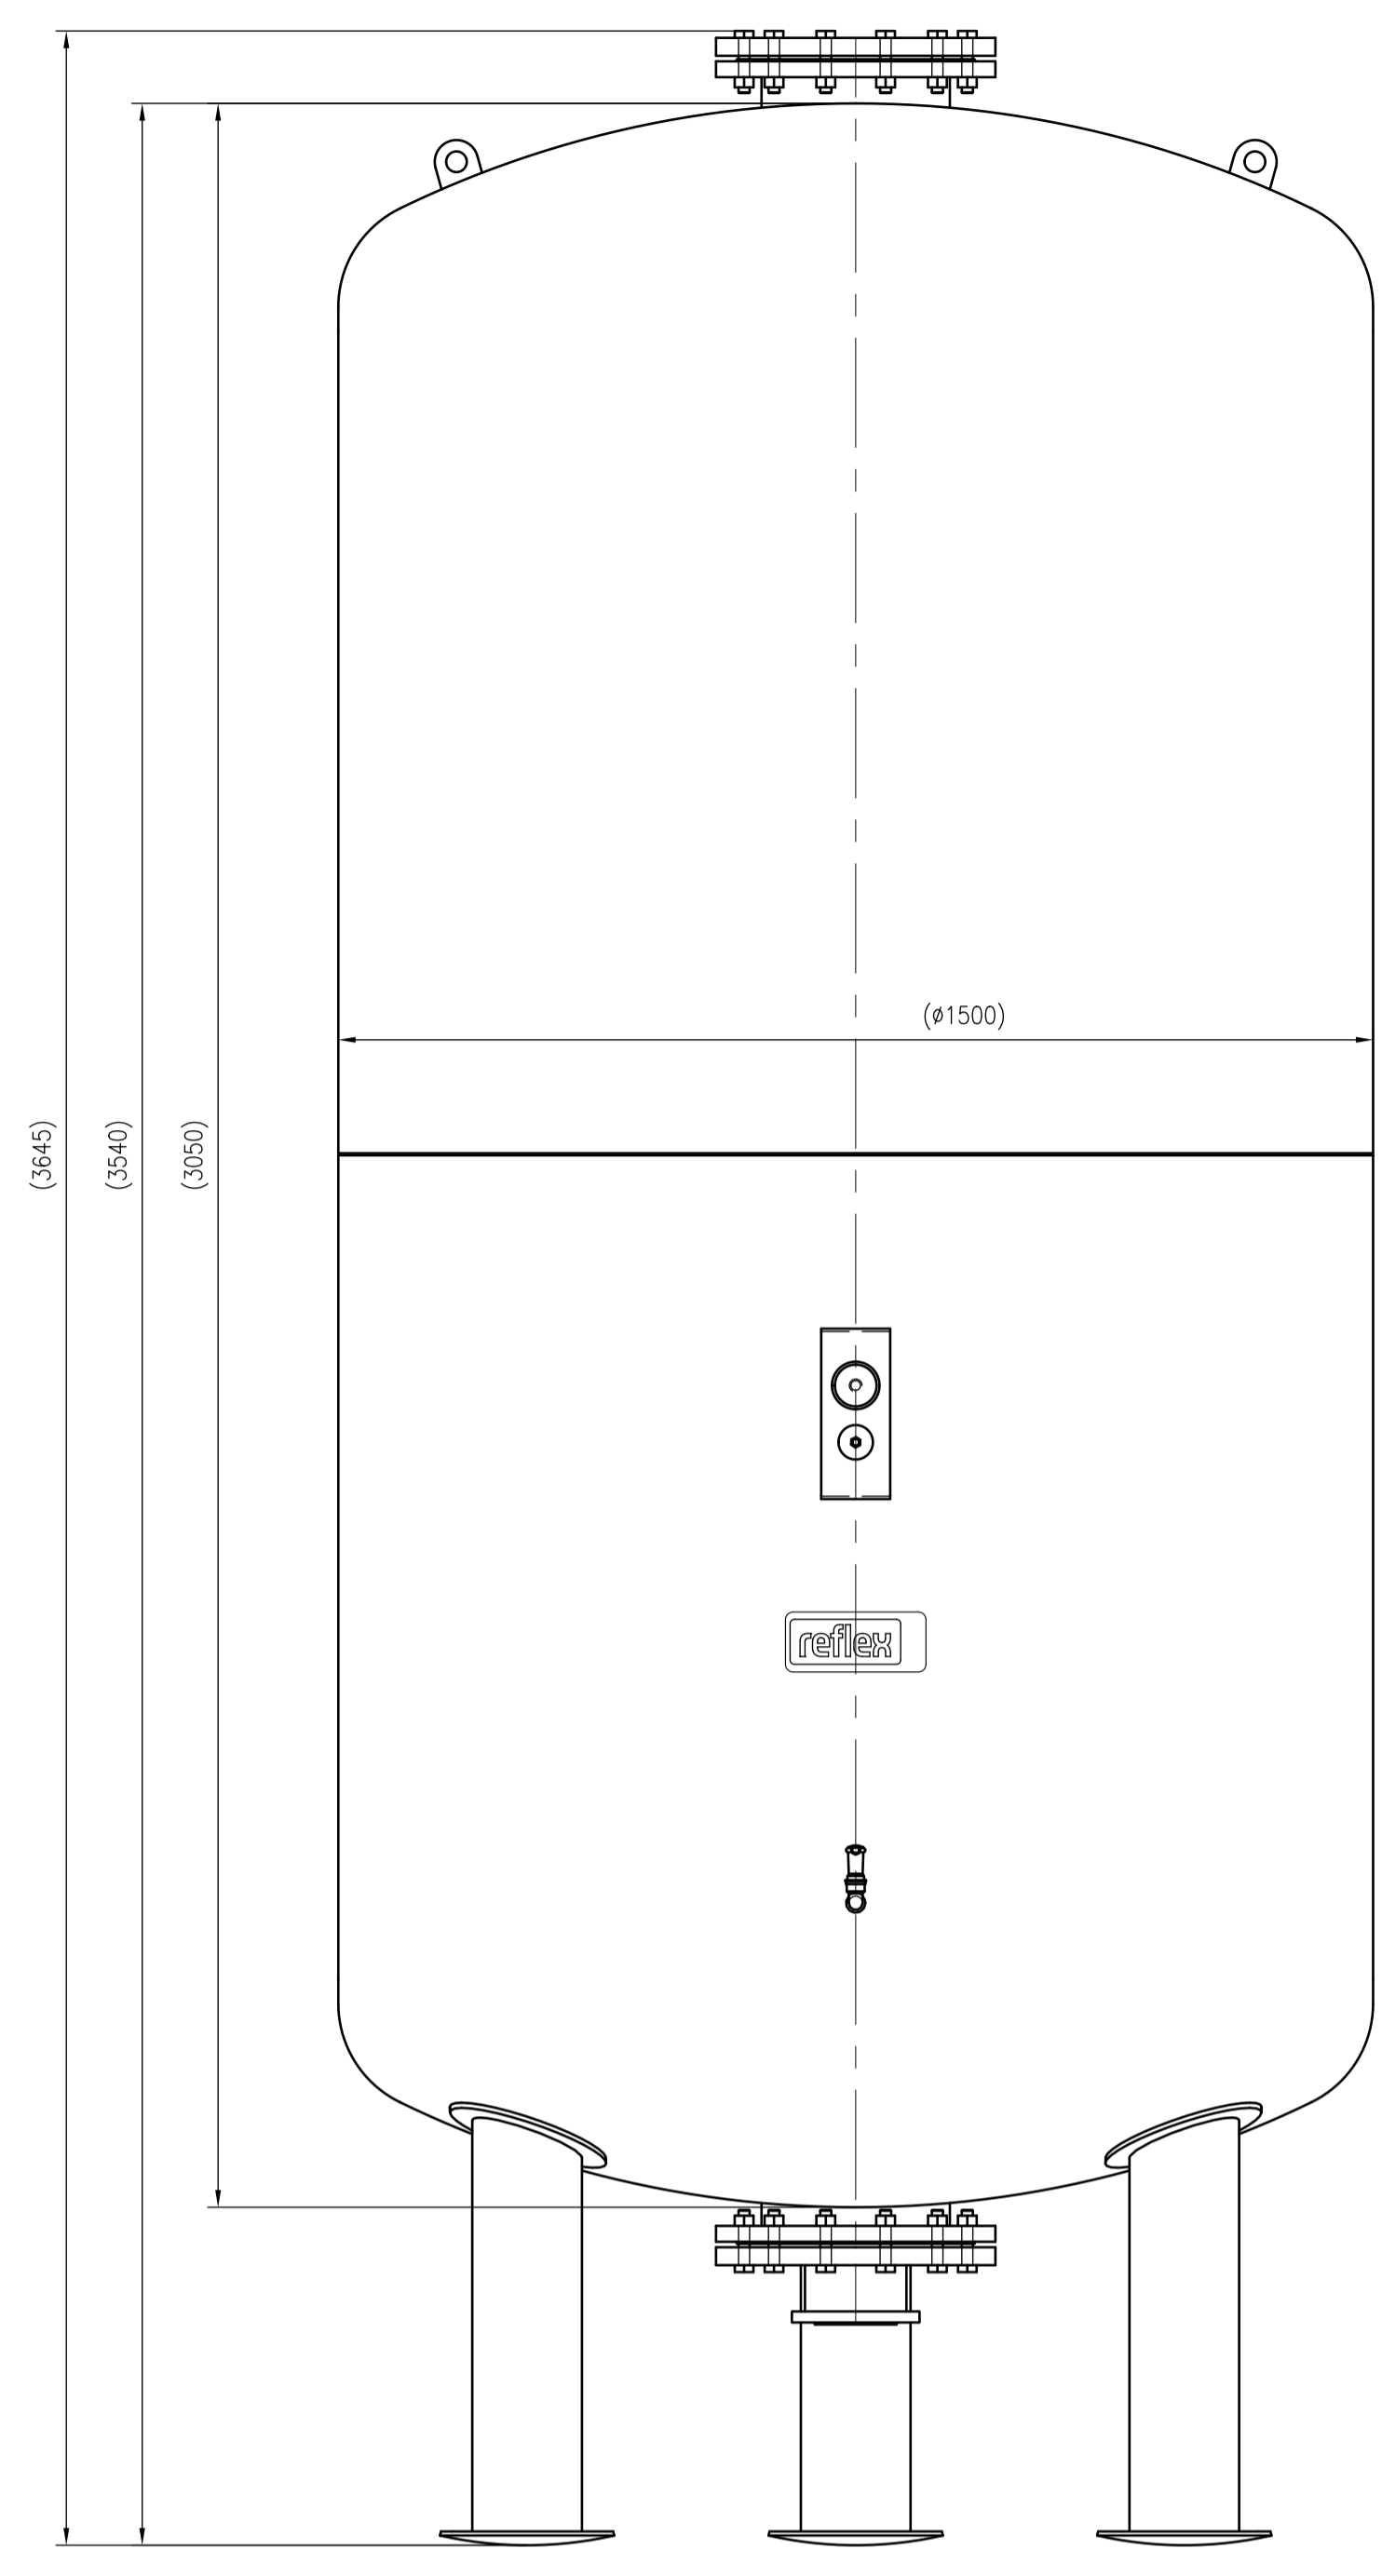

Side view

Front view

Isometric view

Top view

Unterliegt nicht dem Änderungsdienst/ Not subject to change management		Maßstab/ Scale: 1:10	Format/ Size: AO
Revision 16.01.2017	Reflex DE 5000 10bar - 7354200		