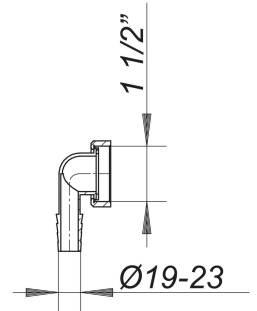

## Winkelschlauchtülle, 1 1/2"

Artikelnummer: 090201

GTIN: 4001636090201

Rabattgruppe: 1

### Beschreibung:

Winkelschlauchtülle, 1 1/2"  
mit loser Überwurfmutter

Material:

Polypropylen, hochschlagfest