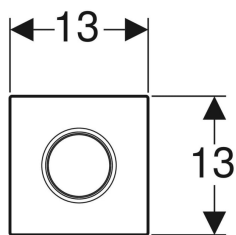

Geberit Typ 01 Betätigungsplatte für Urinalsteuerung mit pneumatischer Spülauslösung

Beispielbild

Art.-Nr.	Farbe / Oberfläche	Werkstoff	B	H	T	VE1
242.811.21.1	hochglanz-verchromt	Kunststoff	13 cm	13 cm	0.9 cm	1 St.