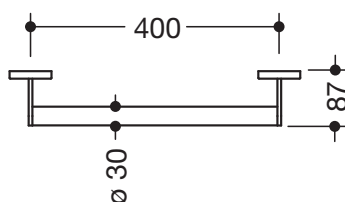

Abmessungen in mm