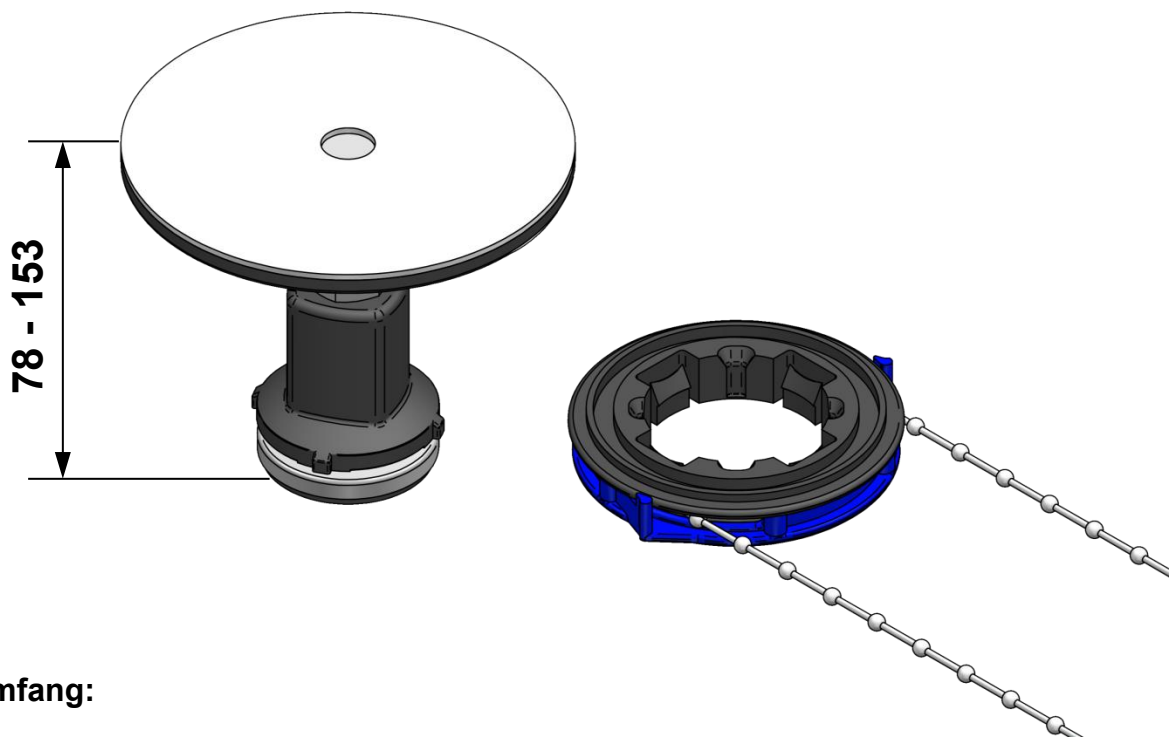

### FORtech – UniFlex Duschwannenfuß 8er Set

für Duschwannen aus Mineralguss, Stahl und Acryl

Höheneinstellbereich: 78 – 153 mm (Unterkante/ Oberkante Wannenufuß)

#### Lieferumfang:

- 8 x vormontierte Stellfüße hoch mit Dreh- und Pendellager
- 8 x Nivellino Montagehilfe
- 8 x Gewindestange M 10 x 110 (für Einstellbereich 115 – 153 mm)

#### Merkmale:

- 8 vormontierte Stellfüße hoch mit Dreh- und Pendellager zum Verkleben bei Mineralguss und Stahl, zum Verschrauben bei Acryl.
- Dreh- und Pendellager garantieren eine vollflächige Auflage der Stellfüße auch bei Bodenunebenheiten
- Die Dreh- und Pendellager besitzen eine Schallabsorbierende Auflage
- Nivellino zur einfachen Höheneinstellung