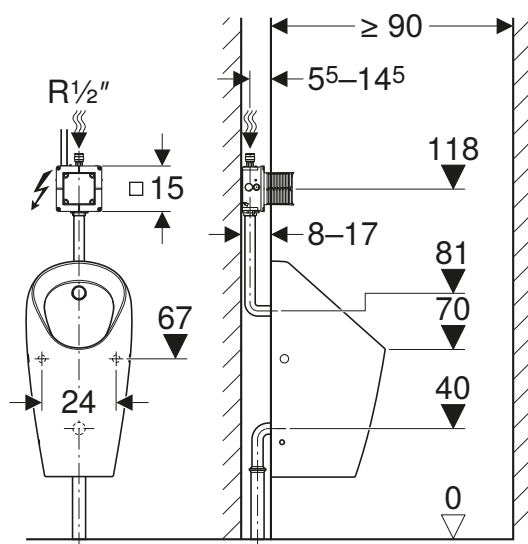

INSTALLATION MANUAL

MONTAGEANLEITUNG
INSTRUCTIONS DE MONTAGE
ISTRUZIONI PER IL MONTAGGIO

967.055.00.0(03)

Geberit Preda
116.070.00.1

Geberit Tamina
116.140.00.1

Geberit Selva
116.080.00.1

1

1

10

2

1

2

3

4

②

5