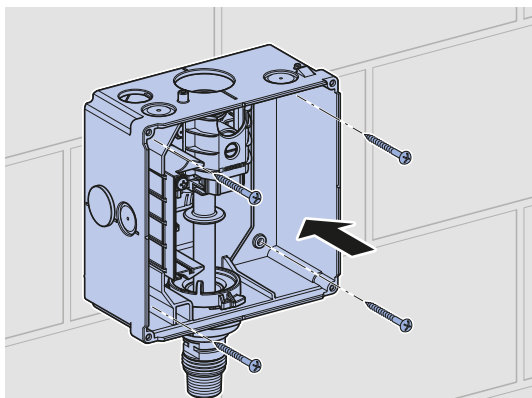

INSTALLATION MANUAL

MONTAGEANLEITUNG
INSTRUCTIONS DE MONTAGE
ISTRUZIONI PER IL MONTAGGIO

967.055.00.0(03)

Geberit Preda
116.070.00.1

Geberit Tamina
116.140.00.1

Geberit Selva
116.080.00.1

1

1