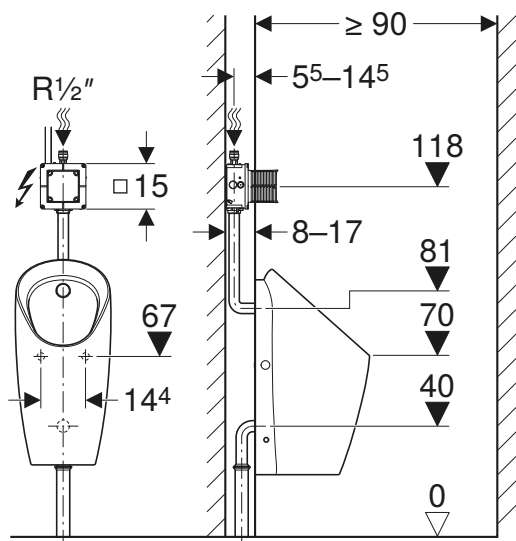

INSTALLATION MANUAL

MONTAGEANLEITUNG
INSTRUCTIONS DE MONTAGE
ISTRUZIONI PER IL MONTAGGIO

967.055.00.0(03)

Geberit Preda
116.070.00.1

Geberit Tamina
116.140.00.1

Geberit Selva
116.080.00.1

1

1

10

2

1

2

3

4

②

5