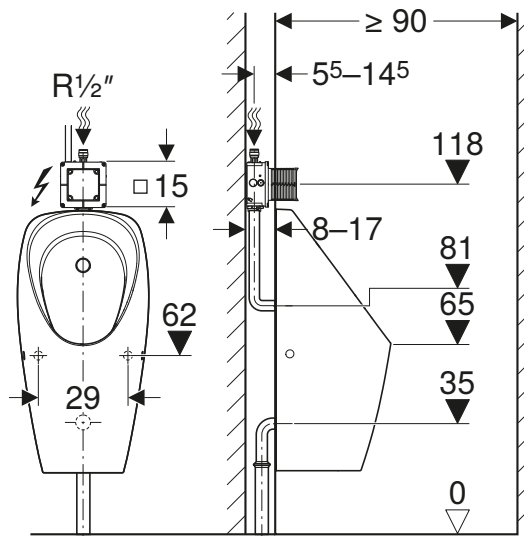

INSTALLATION MANUAL

MONTAGEANLEITUNG
INSTRUCTIONS DE MONTAGE
ISTRUZIONI PER IL MONTAGGIO

967.055.00.0(03)

Geberit Preda
116.070.00.1

Geberit Tamina
116.140.00.1

Geberit Selva
116.080.00.1

1

1

2

3

4

5

6

7

8

9

10

2

1

2

3

4

②

5