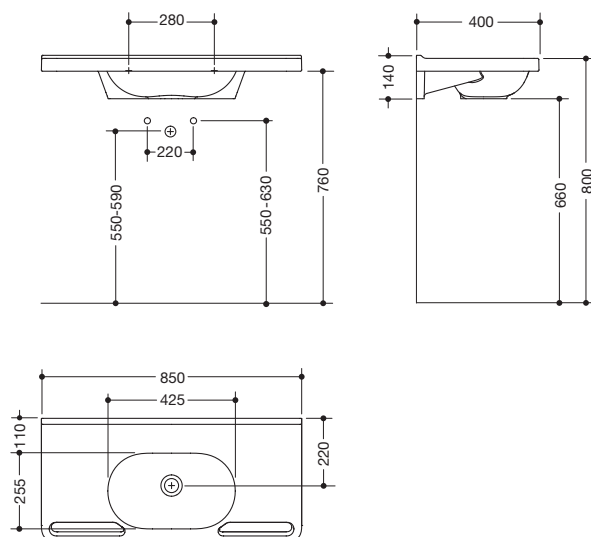

Waschtisch 950.11.250

- aus Mineralguss mit porenfreier Oberfläche, alpinweiß
- Schwallkante zur Wand
- mit Ablagefläche und tiefem ovalem Becken
- integrierte ergonomische Haltemöglichkeit, als Handtuchhalter nutzbar
- unterfahrbar
- erfüllt die Anforderungen nach SIA für Handwaschbecken
- 850 mm breit und 400 mm tief
- für wandgebundene Armaturen
- ohne Überlauf
- belastbar nach DIN EN 14688
- für Stockschraubensbefestigung
- CE-Kennzeichnung nach Bauprodukteverordnung Nr. 305/2011

Abmessungen in mm

Mineralguss

Alpinweiß