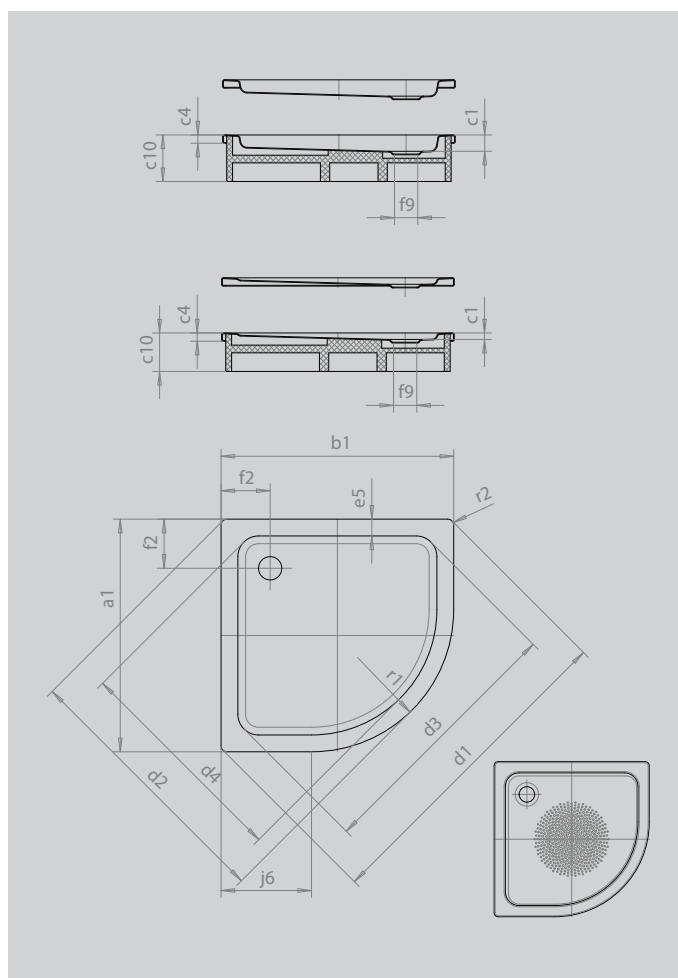

ARRONDO

- Viertelkreisduschwanne mit minimalistischer Formensprache
- großzügige Standfläche mit viel Freiraum beim Duschen
- platzsparende Form
- 55 cm Radius
- aus KALDEWEI Stahl-Emaile
- Ablaufdeckel nahezu bündig in die Duschkante integriert (nur in Kombination mit den Ablaufgamituren KA 90)

Abbildung ähnlich

Modell		873
Äußere Länge	a_1	1000 mm
Äußere Breite	b_1	1000 mm
Tiefe Innen	c_1	65 mm
Randhöhe	c_4	32 mm
Höhe mit Wannenträger	c_{10}	160 mm
Höhe mit Wannenträger extraflach	c_{16}	49 mm
Eckmaß äußere Länge	d_1	1395 mm
Eckmaß äußere Breite	d_2	1177 mm
Eckmaß innere Länge	d_3	1164 mm
Eckmaß innere Breite	d_4	996 mm
Randbreite	e_5	65 mm
Abstand Wannrand bis Mitte Ablaufloch	f_2	190 mm
Durchmesser Ablaufloch	f_9	Ø 90 mm
Schenkellänge	j_6	450 mm
Äußerer Radius	r_1	550 mm
Äußerer Radius	r_2	23 mm
Nettogewicht		26 kg
Antislip Durchmesser		Ø 588 mm