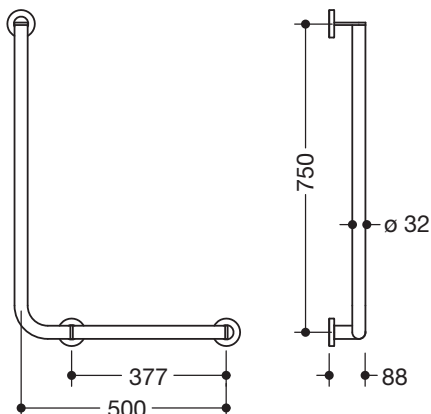

Abmessungen in mm

Oberflächen/Farben

Alternative Oberflächen

Technische Änderungen vorbehalten, 26.03.2021

HEWI Heinrich Wilke GmbH
Postfach 1260
D-34442 Bad Arolsen

Telefon: +49 5691 82-0
Telefax: +49 5691 82-319

info@hewi.de
www.hewi.com