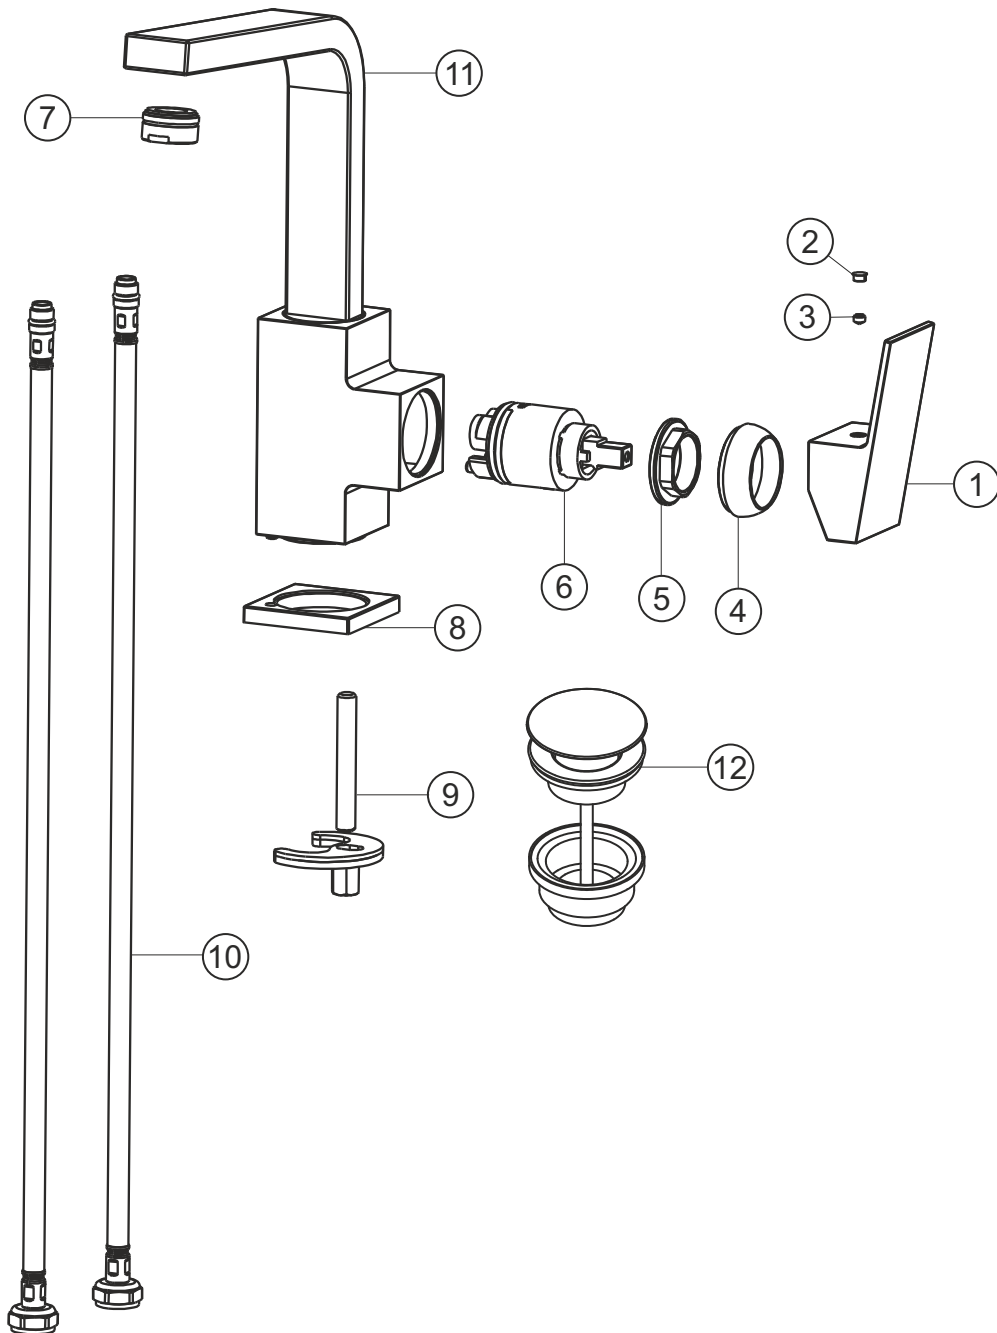

# NEO-CASTELL

Waschtisch-Einlochbatterie

chrom

12.203335.1.01

## Ersatzteilliste

Pos.	Beschreibung	Art.-Nr.	Preisgruppe	VE
1	Griffhebel	80.532225.1.01	9	1
2	Griffstopfen	80.138100.1.01	2	1
3	Inbusschraube	80.501025.1.09	1	1
4	Glockenkappe	80.514116.1.01	5	1
5	Konerring	80.512243.1.09	2	1
6	Kartusche	80.650712.1.09	7	1
7	Perlator	80.056200.1.01	5	1
8	Zierring	80.518541.1.01	5	1
9	Befestigungssatz	80.207500.1.09	3	1
10	Flexibler Anschlussschlauch	80.037700.2.09	4	1
11	Auslauf	80.451500.1.01	14	1
12	Ablaufventil	11.452500.1.01	*	1