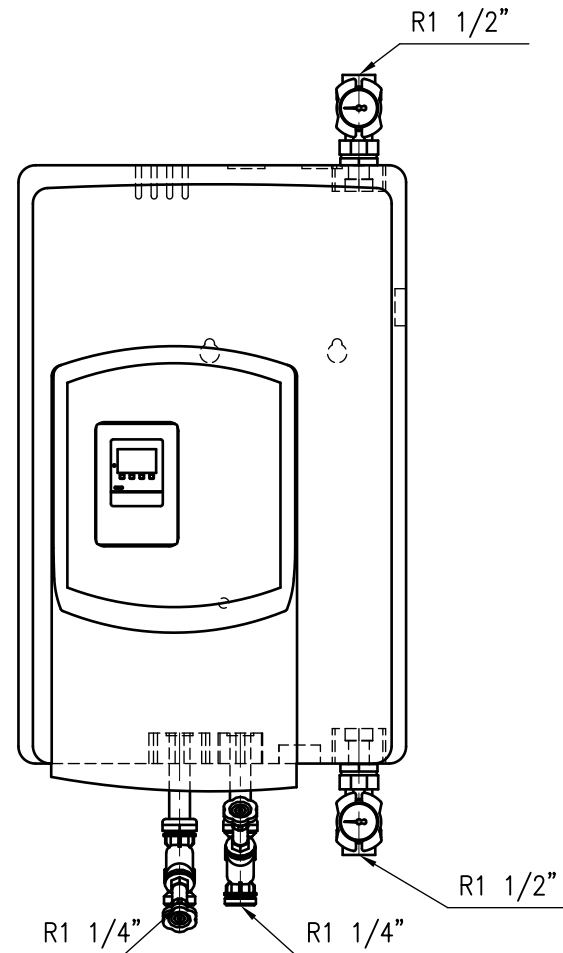

Side view

Front view

Isometric view

Top view

Unterliegt nicht dem Änderungsdienst/ Not subject to change management		Maßstab/ Scale: 1:10	Format/ Size: A3
Revision 19.12.2023	Reflex Hydroflow XL – CU – 9583541		