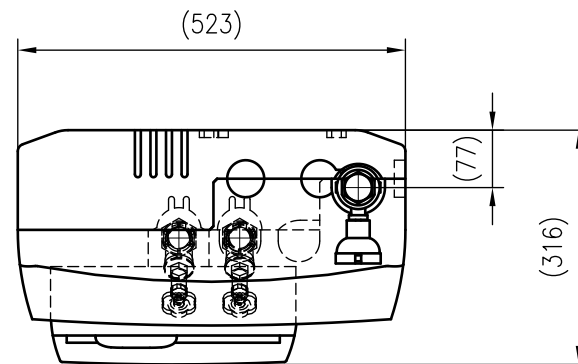

Side view

Front view

Isometric view

Top view

Unterliegt nicht dem Änderungsdienst/ Not subject to change management		Maßstab/ Scale: 1:10	Format/ Size: A3
Revision 19.12.2023	Reflex Hydroflow XL – CU – 9583541		