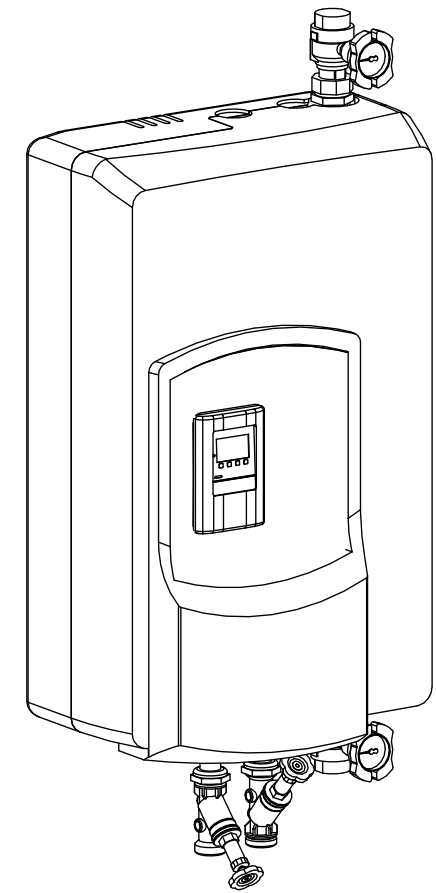

Side view

Front view

Isometric view

Top view

Unterliegt nicht dem Änderungsdienst/ Not subject to change management		Maßstab/ Scale: 1:10	Format/ Size: A3
Revision 19.12.2023	Reflex Hydroflow XL – CU – 9583541		