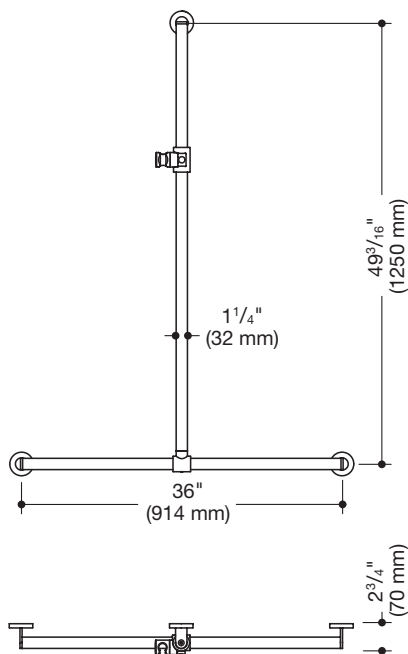

Abmessungen in mm

Oberfläche/Farben

Alternative Oberflächen/Farben

Pulverbeschichtungen

Die Farbe AX läuft zum 31.03.2023 aus

Technische Änderungen vorbehalten, 29.03.2022

HEWI Heinrich Wilke GmbH
Postfach 1260
D-34442 Bad Arolsen

Telefon: +49 5691 82-0
Telefax: +49 5691 82-319

info@hewi.de
www.hewi.com