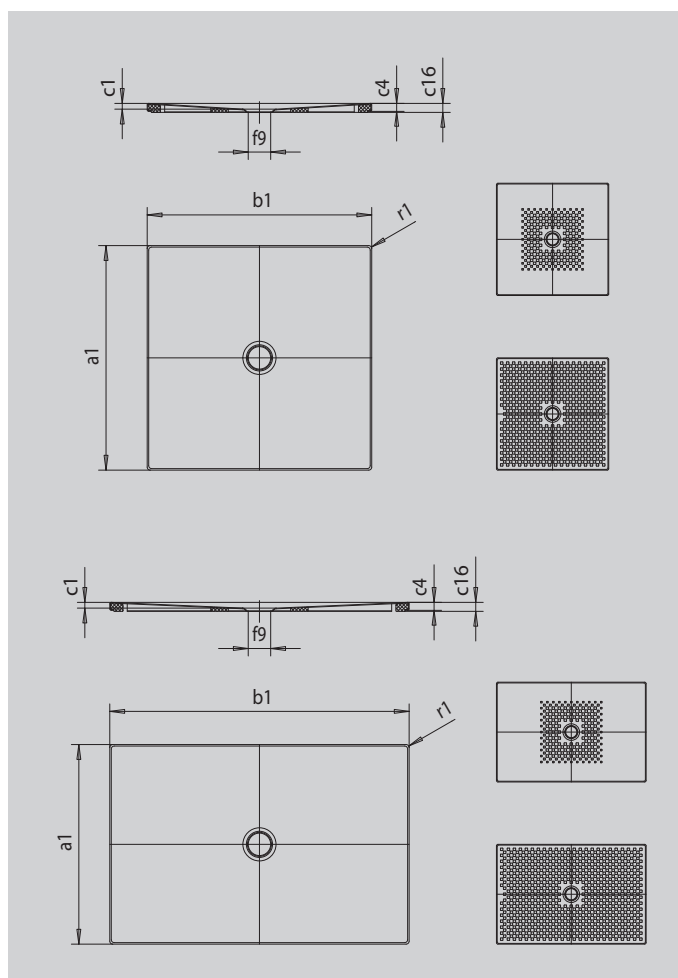

SCONA MIT WANNENTRÄGER EXTRAFLACH

- harmonisches Design mit zentriertem Ablauf
- aus KALDEWEI Stahl-Emaile
- Ablaufdeckel bündig in die Duschfläche integriert (nur in Kombination mit den Ablaufgamituren KA 90)

Abbildung ähnlich

SECURE⁺

Modell		994
Äußere Länge	a_1	900 mm
Äußere Breite	b_1	1700 mm
Tiefe Innen	c_1	23 mm
Randhöhe	c_4	32 mm
Höhe mit Wannenträger extraflach	c_{16}	37 mm
Durchmesser Ablaufloch	f_9	Ø 90 mm
Äußerer Radius	r_1	12 mm
Nettogewicht		40 kg
Antislip		492 x 492 mm
Vollantislip		836 x 1652 mm
SECURE PLUS		Vollflächig