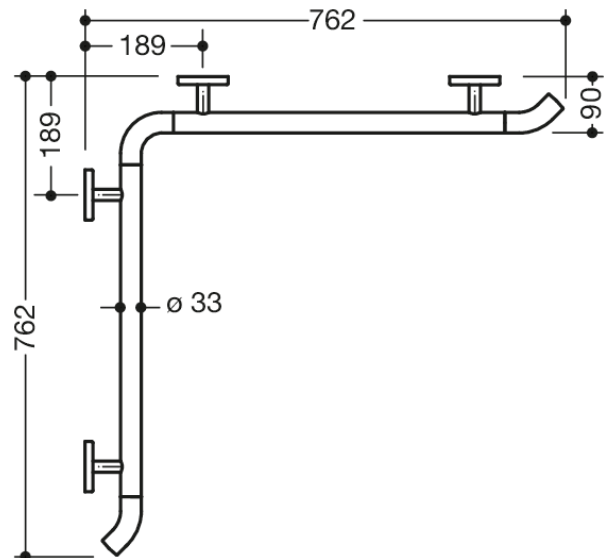

Abbildung ähnlich

Abmessungen in mm

### Eigenschaften

Dusch-, Wannenhandlauf System 800 K

- waagrecht angeordnete, im rechten Winkel verbundene Stangen
- mit zur Wand zeigenden 45° Endbögen
- Dusch-, Wannenhandlauf aus hochwertigem Polyamid in den HEWI Farben 98 (Signalweiß) oder 99 (Reinweiß)
- mit durchgehendem, korrosionsgeschütztem Stahlkern
- waagrechte Längen 762 mm und 762 mm
- 90 mm tief, Stangendurchmesser 33 mm
- Wandanbindung mit gerade zur Wand ausgeführten filigranen Stützen (Durchmesser 18 mm) und flachen Rosetten
- Rosettendurchmesser 80 mm, Kappenhöhe 13 mm
- einfache Montage durch einzeln montierbare Befestigungsplatten aus hochwertigem Edelstahl zum Einhängen des Dusch-, Wannenhandlaufs
- inklusive korrosionsfreiem HEWI Befestigungsmaterial
- Bei Verwendung mit Einhängesitzen bitte beachten: Prüfung der Kompatibilität erforderlich.
- Eine detaillierte Auflistung der Kombinationsmöglichkeiten von Haltegriffen, Winkelgriffen und Duschhandläufen mit passenden Einhängesitzen finden Sie in unserem Online-Katalog im Download-Bereich des jeweiligen Produktes.