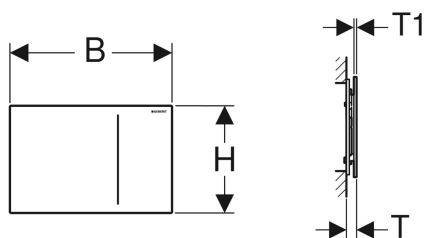

Geberit Sigma70 Betätigungsplatte für 2-Mengen-Spülung

Beispielbild

Art.-Nr.	Farbe / Oberfläche	Werkstoff	B	H	T	T1	VE1
242.813.Sl.1	weiß	Glas	24 cm	15.8 cm	1.1 cm	0.4 cm	1 St.