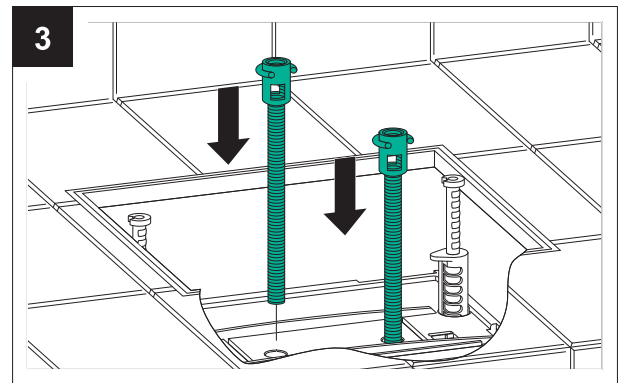

Montageanleitung / Installation instructions

MEPA Verlängerungsset UP-Spülkasten Typ A31/B31

Art.-Nr. 590 223

MEPA extension set concealed cistern Sanicontrol A31/B31

Art-no.: 590 223

Montageanleitung / Installation instructions

MEPA Verlängerungsset UP-Spülkasten Typ A31/B31

Art.-Nr. 590 223

MEPA extension set concealed cistern Sanicontrol A31/B31

Art-no.: 590 223

MEPA – Pauli und Menden GmbH

Hauptwerk und Vertrieb

Rolandsecker Weg 37 | D-53619 Rheinbreitbach
Tel. 0 22 24 / 9 29 - 0 | Fax 0 22 24 / 9 29 -1 49
www.mepa.de | info@mepa.de