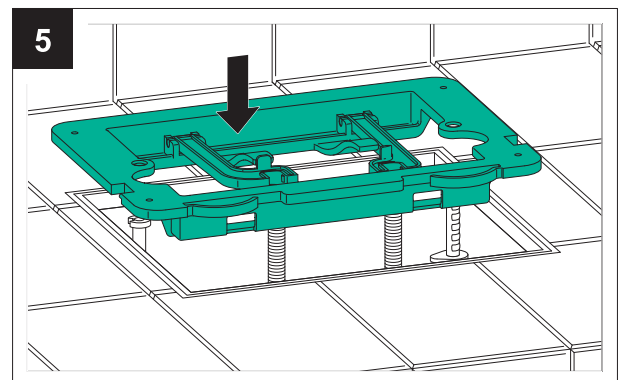

Montageanleitung / Installation instructions

MEPA Verlängerungsset UP-Spülkasten Typ A31/B31

Art.-Nr. 590 223

MEPA extension set concealed cistern Sanicontrol A31/B31

Art-no.: 590 223

Montageanleitung / Installation instructions

MEPA Verlängerungsset UP-Spülkasten Typ A31/B31

Art.-Nr. 590 223

MEPA extension set concealed cistern Sanicontrol A31/B31

Art-no.: 590 223

MEPA – Pauli und Menden GmbH

Hauptwerk und Vertrieb

Rolandsecker Weg 37 | D-53619 Rheinbreitbach
Tel. 0 22 24 / 9 29 - 0 | Fax 0 22 24 / 9 29 -1 49
www.mepa.de | info@mepa.de