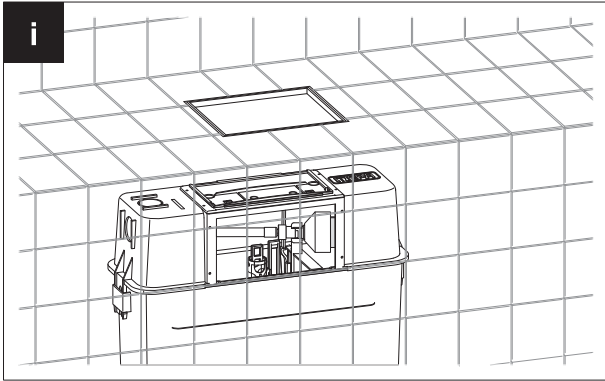

Montageanleitung / Installation instructions

MEPA Verlängerungsset UP-Spülkasten Typ A31/B31

Art.-Nr. 590 223

MEPA extension set concealed cistern Sanicontrol A31/B31

Art-no.: 590 223

Montageanleitung / Installation instructions

MEPA Verlängerungsset UP-Spülkasten Typ A31/B31

Art.-Nr. 590 223

MEPA extension set concealed cistern Sanicontrol A31/B31

Art-no.: 590 223

MEPA – Pauli und Menden GmbH

Hauptwerk und Vertrieb

Rolandsecker Weg 37 | D-53619 Rheinbreitbach
Tel. 0 22 24 / 9 29 - 0 | Fax 0 22 24 / 9 29 -1 49
www.mepa.de | info@mepa.de