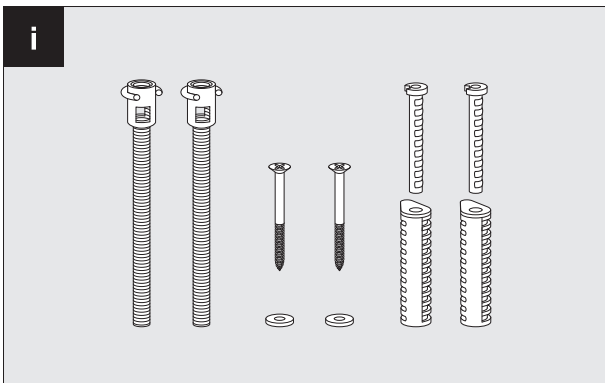

Montageanleitung / Installation instructions

MEPA Verlängerungsset UP-Spülkasten Typ A31/B31

Art.-Nr. 590 223

MEPA extension set concealed cistern Sanicontrol A31/B31

Art-no.: 590 223

Montageanleitung / Installation instructions

MEPA Verlängerungsset UP-Spülkasten Typ A31/B31

Art.-Nr. 590 223

MEPA extension set concealed cistern Sanicontrol A31/B31

Art-no.: 590 223

MEPA – Pauli und Menden GmbH

Hauptwerk und Vertrieb

Rolandsecker Weg 37 | D-53619 Rheinbreitbach
Tel. 0 22 24 / 9 29 - 0 | Fax 0 22 24 / 9 29 -1 49
www.mepa.de | info@mepa.de