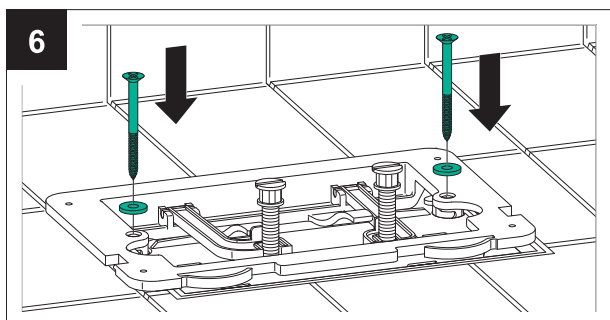

Montageanleitung / Installation instructions

MEPA Verlängerungsset UP-Spülkasten Typ A31/B31

Art.-Nr. 590 223

MEPA extension set concealed cistern Sanicontrol A31/B31

Art-no.: 590 223

Montageanleitung / Installation instructions

MEPA Verlängerungsset UP-Spülkasten Typ A31/B31

Art.-Nr. 590 223

MEPA extension set concealed cistern Sanicontrol A31/B31

Art-no.: 590 223

MEPA – Pauli und Menden GmbH

Hauptwerk und Vertrieb

Rolandsecker Weg 37 | D-53619 Rheinbreitbach
Tel. 0 22 24 / 9 29 - 0 | Fax 0 22 24 / 9 29 -1 49
www.mepa.de | info@mepa.de