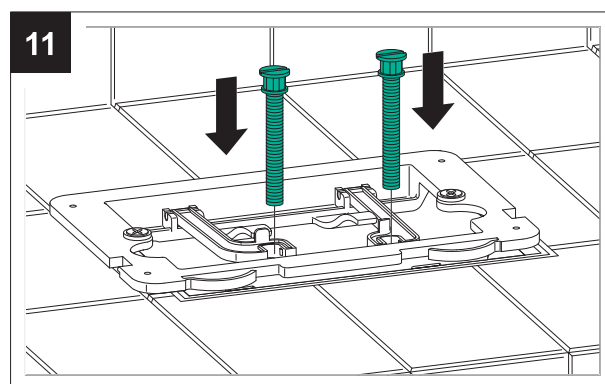

Montageanleitung / Installation instructions

MEPA Verlängerungsset UP-Spülkasten Typ A31/B31

Art.-Nr. 590 223

MEPA extension set concealed cistern Sanicontrol A31/B31

Art-no.: 590 223

Montageanleitung / Installation instructions

MEPA Verlängerungsset UP-Spülkasten Typ A31/B31

Art.-Nr. 590 223

MEPA extension set concealed cistern Sanicontrol A31/B31

Art-no.: 590 223

MEPA – Pauli und Menden GmbH

Hauptwerk und Vertrieb

Rolandsecker Weg 37 | D-53619 Rheinbreitbach
Tel. 0 22 24 / 9 29 - 0 | Fax 0 22 24 / 9 29 -1 49
www.mepa.de | info@mepa.de