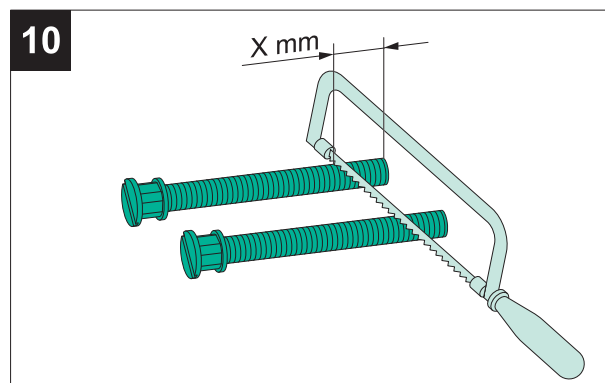

Montageanleitung / Installation instructions

MEPA Verlängerungsset UP-Spülkasten Typ A31/B31

Art.-Nr. 590 223

MEPA extension set concealed cistern Sanicontrol A31/B31

Art-no.: 590 223

Montageanleitung / Installation instructions

MEPA Verlängerungsset UP-Spülkasten Typ A31/B31

Art.-Nr. 590 223

MEPA extension set concealed cistern Sanicontrol A31/B31

Art-no.: 590 223

MEPA – Pauli und Menden GmbH

Hauptwerk und Vertrieb

Rolandsecker Weg 37 | D-53619 Rheinbreitbach
Tel. 0 22 24 / 9 29 - 0 | Fax 0 22 24 / 9 29 -1 49
www.mepa.de | info@mepa.de