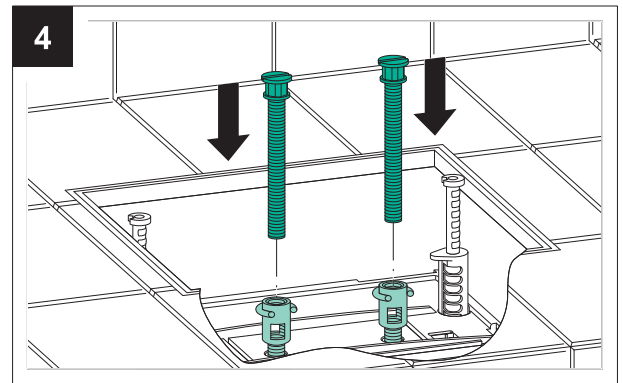

Montageanleitung / Installation instructions

MEPA Verlängerungsset UP-Spülkasten Typ A31/B31

Art.-Nr. 590 223

MEPA extension set concealed cistern Sanicontrol A31/B31

Art-no.: 590 223

Montageanleitung / Installation instructions

MEPA Verlängerungsset UP-Spülkasten Typ A31/B31

Art.-Nr. 590 223

MEPA extension set concealed cistern Sanicontrol A31/B31

Art-no.: 590 223

MEPA – Pauli und Menden GmbH

Hauptwerk und Vertrieb

Rolandsecker Weg 37 | D-53619 Rheinbreitbach
Tel. 0 22 24 / 9 29 - 0 | Fax 0 22 24 / 9 29 -1 49
www.mepa.de | info@mepa.de