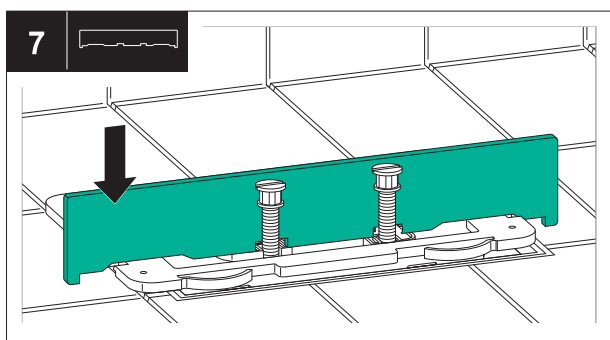

Montageanleitung / Installation instructions

MEPA Verlängerungsset UP-Spülkasten Typ A31/B31

Art.-Nr. 590 223

MEPA extension set concealed cistern Sanicontrol A31/B31

Art-no.: 590 223

Montageanleitung / Installation instructions

MEPA Verlängerungsset UP-Spülkasten Typ A31/B31

Art.-Nr. 590 223

MEPA extension set concealed cistern Sanicontrol A31/B31

Art-no.: 590 223

MEPA – Pauli und Menden GmbH

Hauptwerk und Vertrieb

Rolandsecker Weg 37 | D-53619 Rheinbreitbach
Tel. 0 22 24 / 9 29 - 0 | Fax 0 22 24 / 9 29 -1 49
www.mepa.de | info@mepa.de