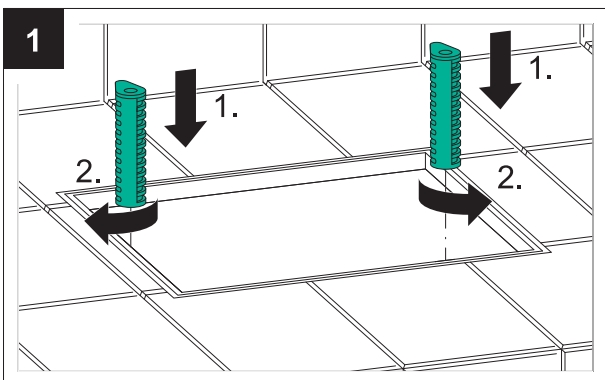

Montageanleitung / Installation instructions

MEPA Verlängerungsset UP-Spülkasten Typ A31/B31

Art.-Nr. 590 223

MEPA extension set concealed cistern Sanicontrol A31/B31

Art-no.: 590 223

Montageanleitung / Installation instructions

MEPA Verlängerungsset UP-Spülkasten Typ A31/B31

Art.-Nr. 590 223

MEPA extension set concealed cistern Sanicontrol A31/B31

Art-no.: 590 223

MEPA – Pauli und Menden GmbH

Hauptwerk und Vertrieb

Rolandsecker Weg 37 | D-53619 Rheinbreitbach
Tel. 0 22 24 / 9 29 - 0 | Fax 0 22 24 / 9 29 -1 49
www.mepa.de | info@mepa.de