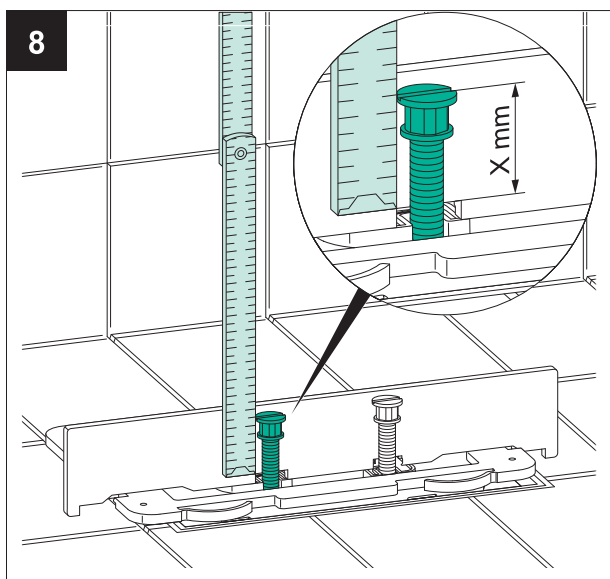

Montageanleitung / Installation instructions

MEPA Verlängerungsset UP-Spülkasten Typ A31/B31

Art.-Nr. 590 223

MEPA extension set concealed cistern Sanicontrol A31/B31

Art-no.: 590 223

Montageanleitung / Installation instructions

MEPA Verlängerungsset UP-Spülkasten Typ A31/B31

Art.-Nr. 590 223

MEPA extension set concealed cistern Sanicontrol A31/B31

Art-no.: 590 223

MEPA – Pauli und Menden GmbH

Hauptwerk und Vertrieb

Rolandsecker Weg 37 | D-53619 Rheinbreitbach
Tel. 0 22 24 / 9 29 - 0 | Fax 0 22 24 / 9 29 -1 49
www.mepa.de | info@mepa.de