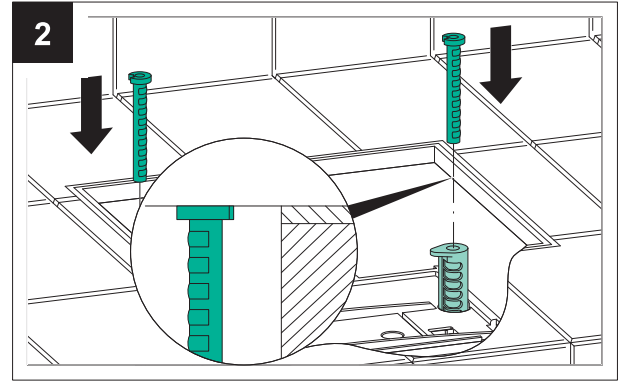

Montageanleitung / Installation instructions

MEPA Verlängerungsset UP-Spülkasten Typ A31/B31

Art.-Nr. 590 223

MEPA extension set concealed cistern Sanicontrol A31/B31

Art-no.: 590 223

Montageanleitung / Installation instructions

MEPA Verlängerungsset UP-Spülkasten Typ A31/B31

Art.-Nr. 590 223

MEPA extension set concealed cistern Sanicontrol A31/B31

Art-no.: 590 223

MEPA – Pauli und Menden GmbH

Hauptwerk und Vertrieb

Rolandsecker Weg 37 | D-53619 Rheinbreitbach
Tel. 0 22 24 / 9 29 - 0 | Fax 0 22 24 / 9 29 -1 49
www.mepa.de | info@mepa.de