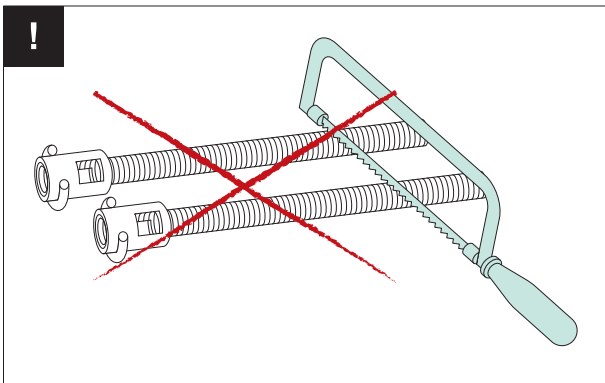

Montageanleitung / Installation instructions

MEPA Verlängerungsset UP-Spülkasten Typ A31/B31

Art.-Nr. 590 223

MEPA extension set concealed cistern Sanicontrol A31/B31

Art-no.: 590 223

Montageanleitung / Installation instructions

MEPA Verlängerungsset UP-Spülkasten Typ A31/B31

Art.-Nr. 590 223

MEPA extension set concealed cistern Sanicontrol A31/B31

Art-no.: 590 223

MEPA – Pauli und Menden GmbH

Hauptwerk und Vertrieb

Rolandsecker Weg 37 | D-53619 Rheinbreitbach
Tel. 0 22 24 / 9 29 - 0 | Fax 0 22 24 / 9 29 -1 49
www.mepa.de | info@mepa.de