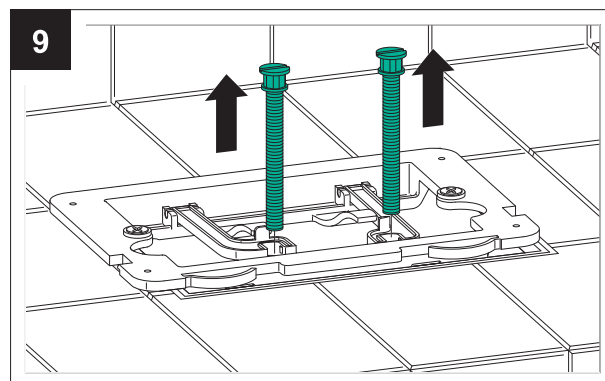

Montageanleitung / Installation instructions

MEPA Verlängerungsset UP-Spülkasten Typ A31/B31

Art.-Nr. 590 223

MEPA extension set concealed cistern Sanicontrol A31/B31

Art-no.: 590 223

Montageanleitung / Installation instructions

MEPA Verlängerungsset UP-Spülkasten Typ A31/B31

Art.-Nr. 590 223

MEPA extension set concealed cistern Sanicontrol A31/B31

Art-no.: 590 223

MEPA – Pauli und Menden GmbH

Hauptwerk und Vertrieb

Rolandsecker Weg 37 | D-53619 Rheinbreitbach
Tel. 0 22 24 / 9 29 - 0 | Fax 0 22 24 / 9 29 -1 49
www.mepa.de | info@mepa.de