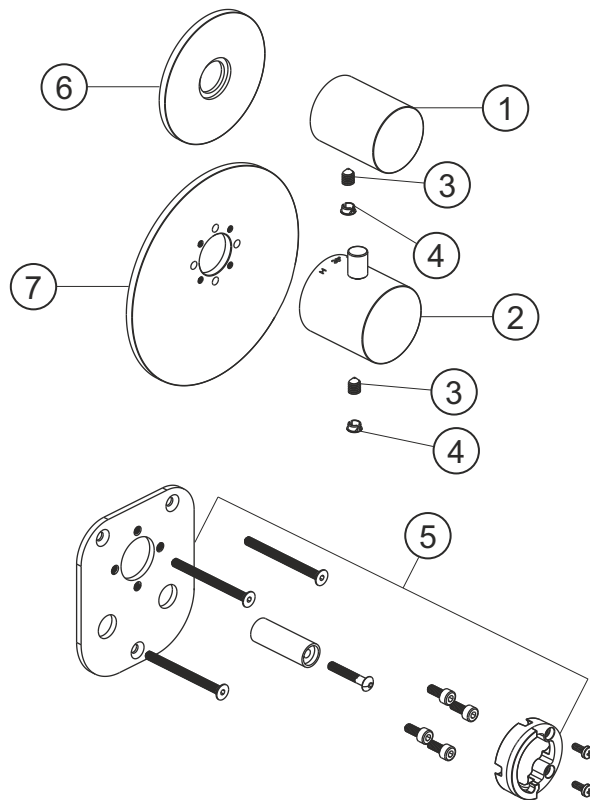

LOGIC XL 1 / 1+
Universal-Thermostatmodul
Farbset Edelstahl gebürstet
11.521010.1.09

herzbach

LOGIC XL 1 / 1+
Universal-Thermostatmodul
Farbset Edelstahl gebürstet
11.521010.1.09

Ersatzteilliste

| Pos. | Beschreibung | Art.-Nr. | Preisgruppe | VE |
|------|------------------------|----------------|-------------|----|
| 1 | Absperrgriff | 80.520001.1.09 | 11 | 1 |
| 2 | Thermostatgriff | 80.520000.1.09 | 12 | 1 |
| 3 | Inbussschraube | 80.029002.1.09 | 1 | 1 |
| 4 | Griffstopfen | 80.138400.1.09 | 3 | 1 |
| 5 | Montagesatz Thermostat | 80.520008.1.09 | 9 | 1 |
| 6 | Blende Ventil | 80.520003.1.09 | 11 | 1 |
| 7 | Blende Thermostat | 80.520002.1.09 | 14 | 1 |