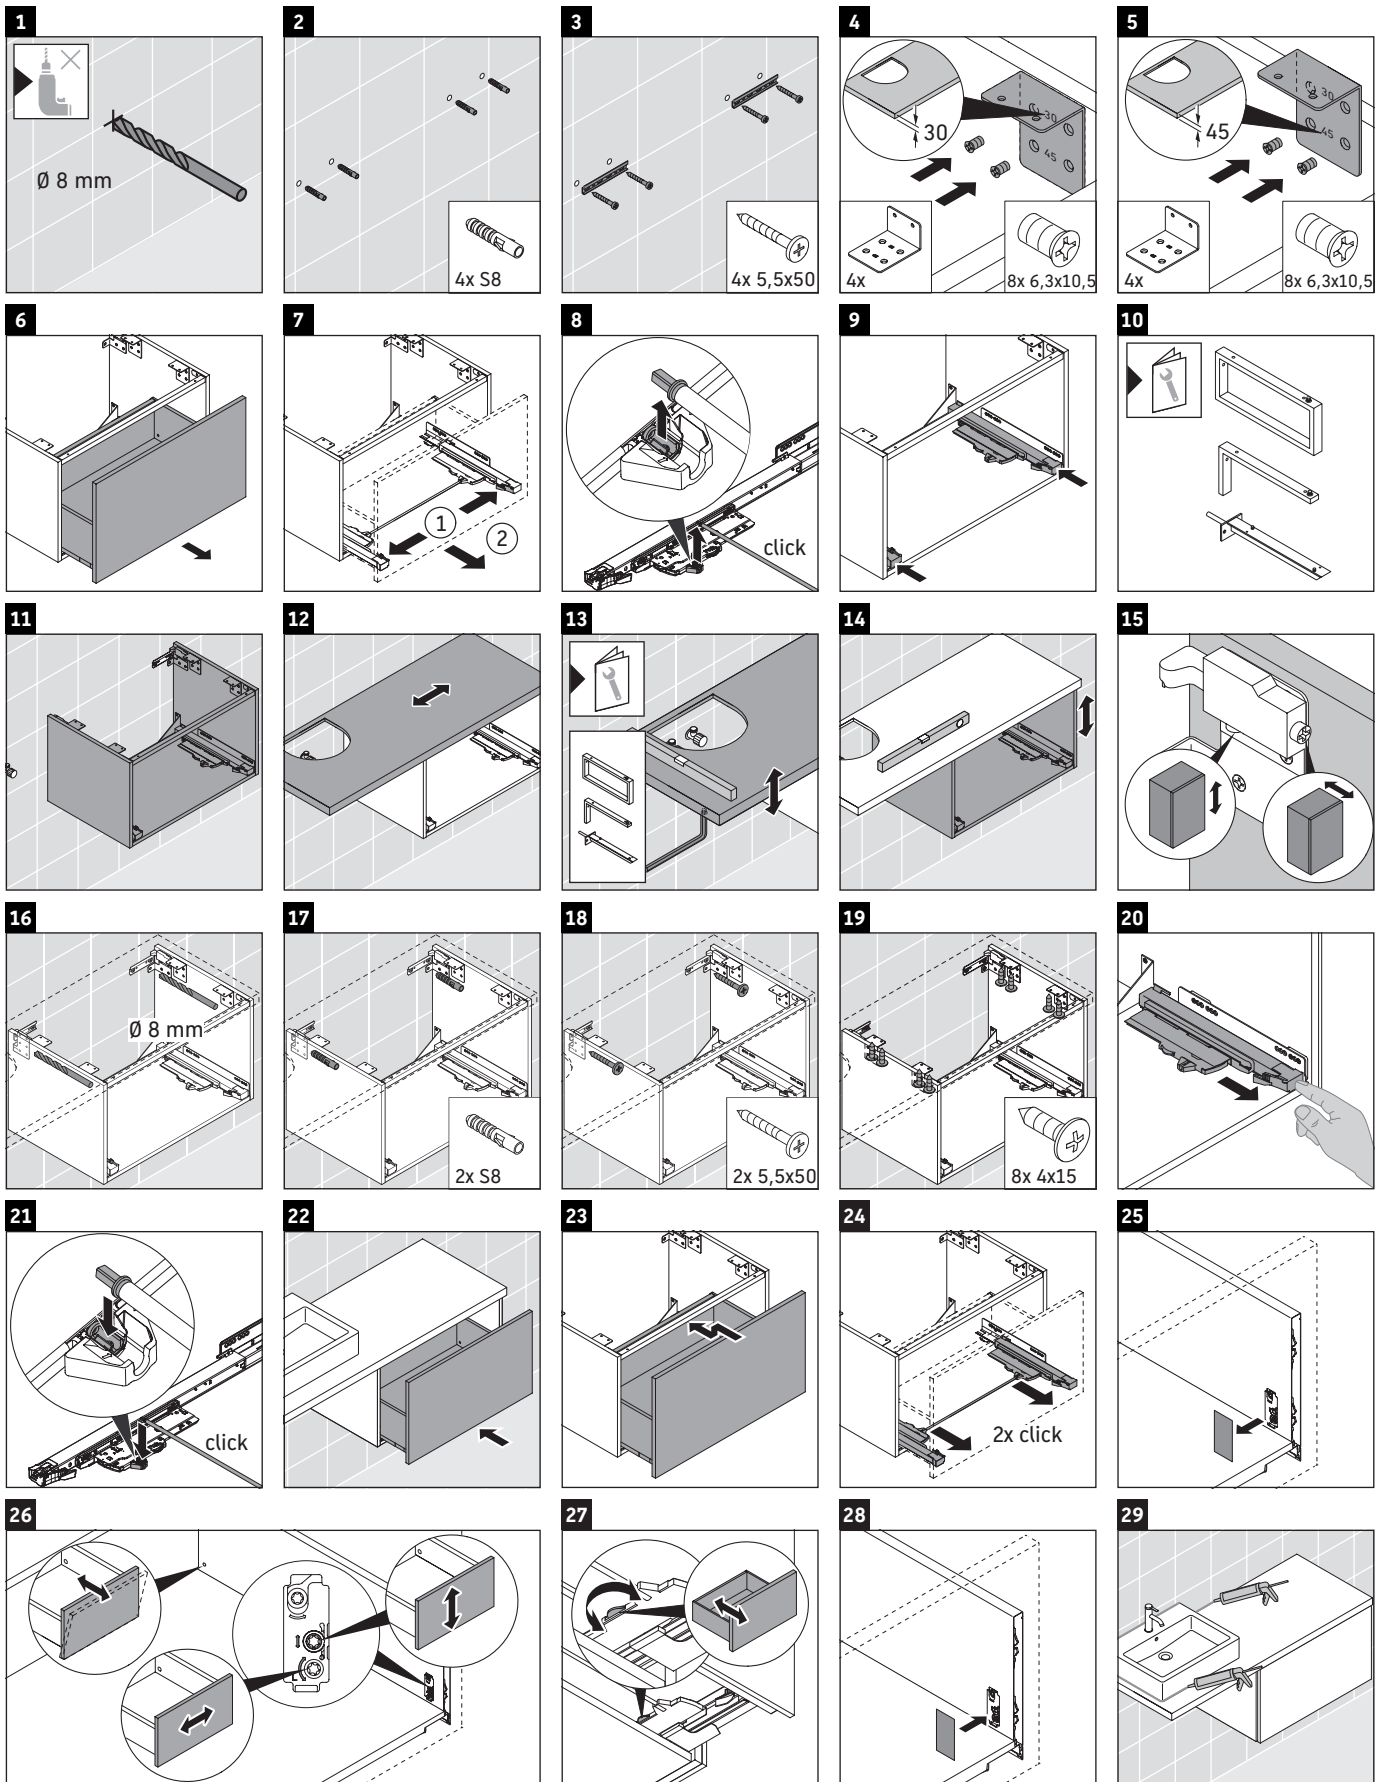

XViu

XV 5934

Montageanleitung

Bohrmaße beachten!

Alle weiteren Montageanleitungen beachten!

Verwendungshinweise

Die Badmöbelserie entspricht den gültigen Normen und Richtlinien zum Zeitpunkt der Auslieferung und ist für den Einsatz in Bädern konzipiert.

Eine direkte Benetzung mit Wasser z. B. beim Duschen ist zu vermeiden.

Keramiken breiter als 600 mm müssen an der Wand befestigt werden.

Technische Verbesserungen und optische Veränderungen an den abgebildeten Produkten behalten wir uns vor.