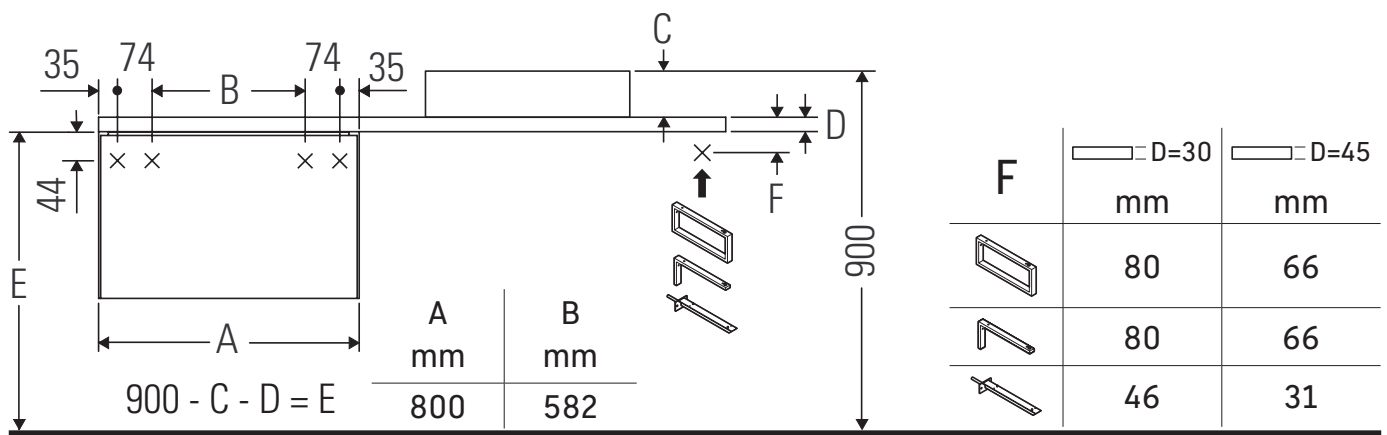

XViu

XV 5934

Montageanleitung

Bohrmaße beachten!

Alle weiteren Montageanleitungen beachten!

Verwendungshinweise

Die Badmöbelserie entspricht den gültigen Normen und Richtlinien zum Zeitpunkt der Auslieferung und ist für den Einsatz in Bädern konzipiert.

Eine direkte Benetzung mit Wasser z. B. beim Duschen ist zu vermeiden.

Keramiken breiter als 600 mm müssen an der Wand befestigt werden.

Technische Verbesserungen und optische Veränderungen an den abgebildeten Produkten behalten wir uns vor.