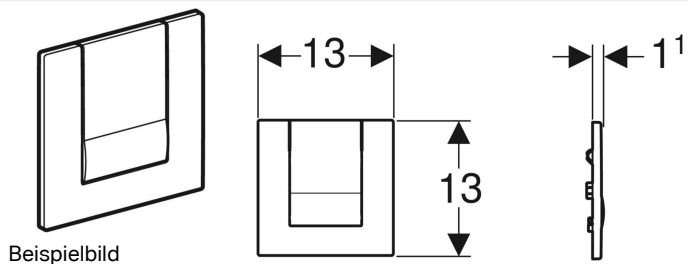

Geberit Betätigungsplatte Tango, für Urinalsteuerung mit pneumatischer Spülauslösung

Art.-Nr.	Farbe / Oberfläche	Werkstoff	B	H	T	VE1
241.914.11.1	weiß-alpin	Kunststoff	13 cm	13 cm	1.1 cm	1 St.
241.914.21.1	hochglanz-verchromt	Kunststoff	13 cm	13 cm	1.1 cm	1 St.
241.914.46.1	mattverchromt	Kunststoff	13 cm	13 cm	1.1 cm	1 St.