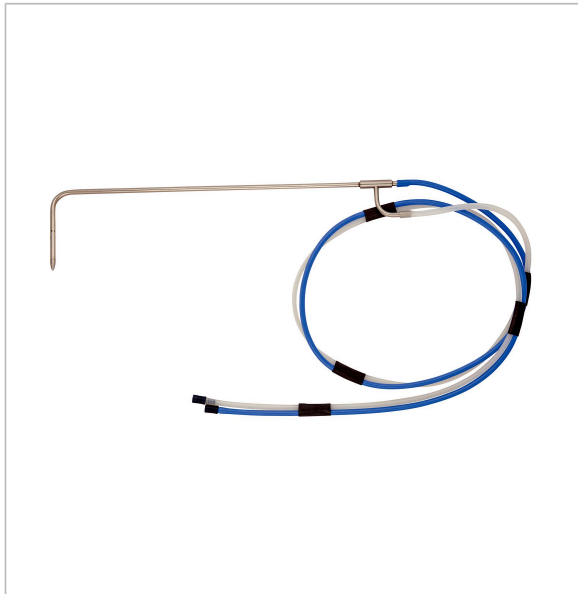

## Pitot-Rohre

### Ausführungen

	RK	PG	Art.-Nr.	Preis (€)*
 Pitot-Rohr PTR-360 Fühlereinstecktiefe 360 mm	H	4	<a href="#">500238</a>	205,10
 Pitot-Rohr PTR-460 Fühlereinstecktiefe 460 mm	H	4	<a href="#">500238.1</a>	214,70