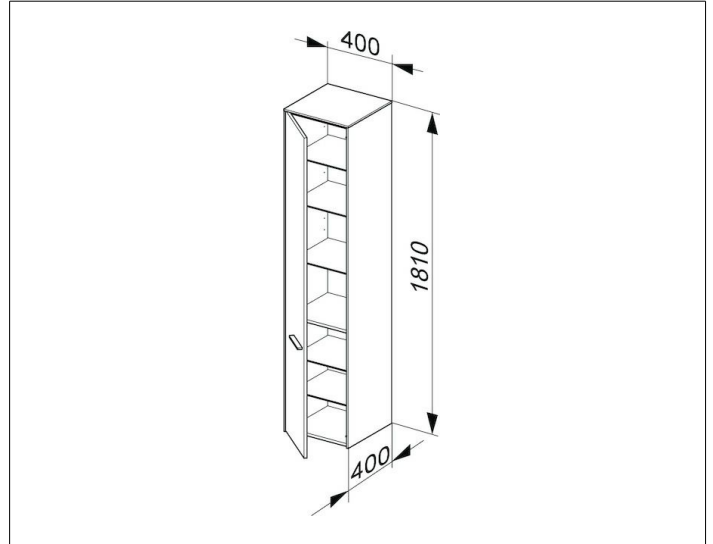

Royal 60
32130450001 Hochschrank

PRODUKT

ZEICHNUNG

OBERFLÄCHE

cashmere matt/cashmere matt

ABMESSUNG

400 x 1800 x 400 mm