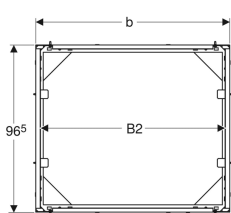

Geberit GIS Rohbaubox für Geberit ONE Spiegelschrank mit Höhe 100 cm

Beispielbild

Verwendungszwecke

- Für Geberit ONE Spiegelschränke mit Höhe 100 cm
- Für Montageelemente für Geberit ONE Waschtisch

Eigenschaften

- Passend zu Geberit ONE
- Mit Befestigungshaken für Spiegelschrank, verstellbar
- Mit Befestigung für Elektroanschluss
- Mit Beplankungsanschlügen aus Blech, verzinkt

Lieferumfang

- Bauschutz
- Kupplungsbuchse für Netzanschluss

- Befestigungsmaterial

Art.-Nr.	B1	B2	b	VE1
461.451.00.1	75 cm	76 cm	82 cm	1 St.
461.452.00.1	90 cm	91 cm	97 cm	1 St.
461.453.00.1	105 cm	106 cm	112 cm	1 St.
461.454.00.1	120 cm	121 cm	127 cm	1 St.

Zubehör

- Geberit GIS Rückwand für Rohbaubox für Geberit ONE Spiegelschrank mit Höhe 100 cm

- Nicht geeignet für den Einsatz in Geberit Quattro