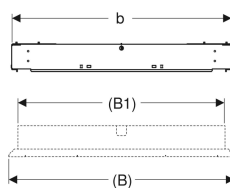

Geberit GIS Rohbaubox für Geberit ONE Spiegelschrank mit Höhe 100 cm

Beispielbild

Verwendungszwecke

- Für Geberit ONE Spiegelschränke mit Höhe 100 cm
- Für Montageelemente für Geberit ONE Waschtisch

Eigenschaften

- Passend zu Geberit ONE
- Mit Befestigungshaken für Spiegelschrank, verstellbar
- Mit Befestigung für Elektroanschluss
- Mit Beplankungsanschlügen aus Blech, verzinkt

Lieferumfang

- Bauschutz
- Kupplungsbuchse für Netzanschluss

- Befestigungsmaterial

Art.-Nr.	B1	B2	b	VE1
461.451.00.1	75 cm	76 cm	82 cm	1 St.
461.452.00.1	90 cm	91 cm	97 cm	1 St.
461.453.00.1	105 cm	106 cm	112 cm	1 St.
461.454.00.1	120 cm	121 cm	127 cm	1 St.

Zubehör