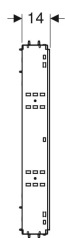

Geberit GIS Rohbaubox für Geberit ONE Spiegelschrank mit Höhe 100 cm

Beispielbild

Verwendungszwecke

- Für Geberit ONE Spiegelschränke mit Höhe 100 cm
- Für Montageelemente für Geberit ONE Waschtisch

Eigenschaften

- Passend zu Geberit ONE
- Mit Befestigungshaken für Spiegelschrank, verstellbar
- Mit Befestigung für Elektroanschluss
- Mit Beplankungsanschlügen aus Blech, verzinkt

Lieferumfang

- Bauschutz
- Kupplungsbuchse für Netzanschluss

- Befestigungsmaterial

Art.-Nr.	B1	B2	b	VE1
461.451.00.1	75 cm	76 cm	82 cm	1 St.
461.452.00.1	90 cm	91 cm	97 cm	1 St.
461.453.00.1	105 cm	106 cm	112 cm	1 St.
461.454.00.1	120 cm	121 cm	127 cm	1 St.

Zubehör

- Geberit GIS Rückwand für Rohbaubox für Geberit ONE Spiegelschrank mit Höhe 100 cm

- Nicht geeignet für den Einsatz in Geberit Quattro