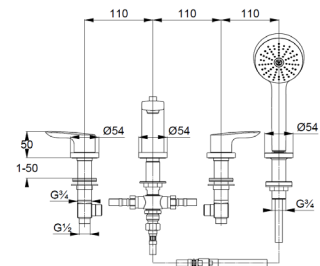

Wannenfüll- und Brause-Armatur

Artikel- Nr.: 344230575

4-Loch Wannenfäll- und Brause-Armatur

herausziehbare Logo 1 S Brause

mit starrem Brausehalter

autom. Umstellung: Brause/Wanne

4-Loch Fliesenrandmontage

geschlossener Hebel, Metall

Strahlregler M24

eigensicher gegen Rückfließen

Keramik Oberteil 90°

Durchflussmenge bei 3 bar 27 l/min.

Schaftbefestigung

ohne Armaturen-Anschlussdruckschläuche Art. Nr. 7544605-00

Handbrauseschlauch M15 x 1500mm

Produktabbildung/ Product picture

Maßzeichnung/ Dimensional drawing

Durchfluss/ Flow rate