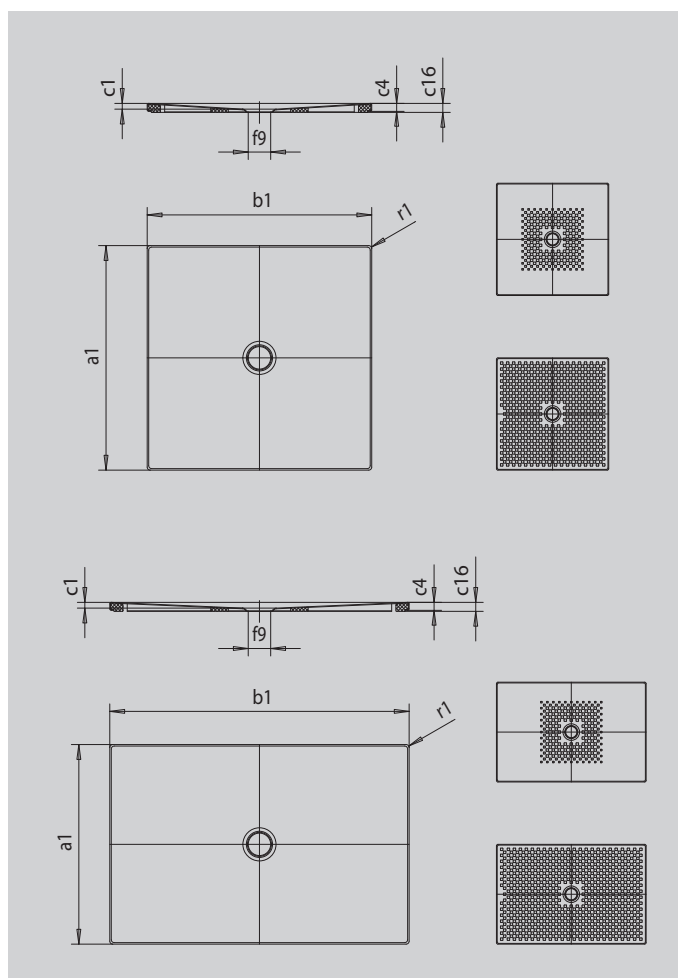

SCONA MIT WANNENTRÄGER EXTRAFLACH

- harmonisches Design mit zentriertem Ablauf
- aus KALDEWEI Stahl-Emaile
- Ablaufdeckel bündig in die Duschfläche integriert (nur in Kombination mit den Ablaufgamituren KA 90)

Abbildung ähnlich

SECURE⁺

Modell		943
Äußere Länge	a_1	800 mm
Äußere Breite	b_1	1100 mm
Tiefe Innen	c_1	23 mm
Randhöhe	c_4	32 mm
Höhe mit Wannenträger extraflach	c_{16}	37 mm
Durchmesser Ablaufloch	f_9	Ø 90 mm
Äußerer Radius	r_1	12 mm
Nettogewicht		23 kg
Antislip		492 x 492 mm
Vollantislip		740 x 1028 mm
SECURE PLUS		Vollflächig