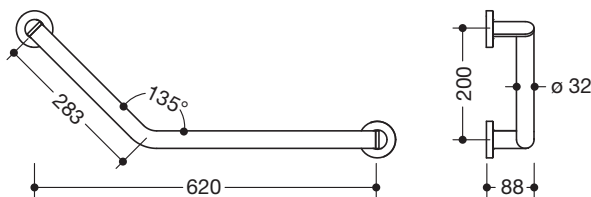

Winkelgriff 900.22.300XA

- in einem flachen Winkel verbundene Stangen mit Befestigungsrosetten
- Ausführung rechts
- Achsmaße 620 mm und 283 mm, Winkel 135°, 88 mm tief
- Stangendurchmesser 32 mm, Rohrstärke 2 mm, Rosettendurchmesser 70 mm
- aus hochwertigem Edelstahl, matt geschliffen
- inklusive korrosionsfreiem und geprüfem HEWI Befestigungsmaterial zur Wandmontage sowie Dichtband zur Abdichtung der Bohrpunkte

Abmessungen in mm

Oberfläche

XA

Alternative Oberflächen

Chr

DX

DC

AY