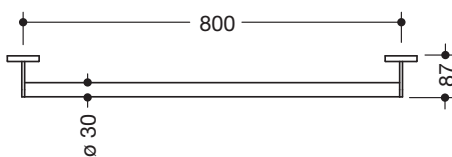

Haltegriff 900.36.03540

- gerade Stange mit zur Wand ausgeführten Stützen und Rosetten
- Achsmaß 800 mm, 87 mm tief
- Stangendurchmesser 30 mm, Rohrstärke 2 mm, Rosettendurchmesser 70 mm
- aus hochwertigem Edelstahl, verchromt
- inklusive korrosionsfreiem und geprüfem HEWI Befestigungsmaterial zur Wandmontage sowie Dichtband zur Abdichtung der Bohrpunkte
- geeignet für alle HEWI Einhängesitze

Abbildung ähnlich

Abmessungen in mm

Oberfläche

Chr

Alternative Oberflächen

DX

DC

AY