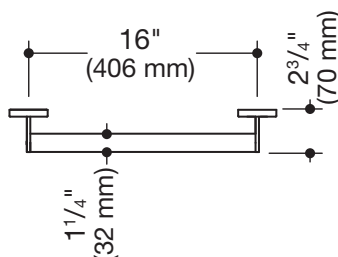

Abmessungen in mm

Oberflächen/Farben

Die Farbe AY läuft zum 31.03.2023 aus

Alternative Oberflächen

Technische Änderungen vorbehalten, 29.03.2022

HEWI Heinrich Wilke GmbH
Postfach 1260
D-34442 Bad Arolsen

Telefon: +49 5691 82-0
Telefax: +49 5691 82-319

info@hewi.de
www.hewi.com