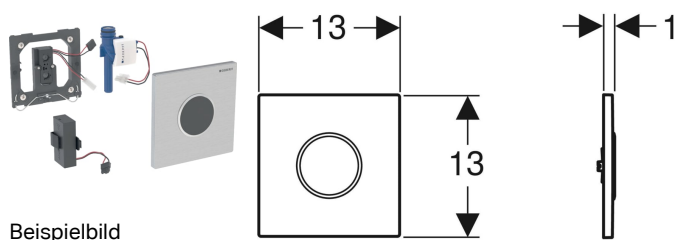

Geberit Urinalsteuerung mit elektronischer Spülauslösung, Batteriebetrieb, Typ 10 Abdeckplatte

Verwendungszwecke

- Zur automatischen Spülauslösung von Urinalen
- Für Geberit Montageelemente für Urinal mit Betätigung von vorne
- Zum Einbau in Rohbausets für Geberit Urinalsteuerungen (ab Baujahr 2009)

Eigenschaften

- Abdeckplatte mit Sicherungsriegel
- Sichere IR-Distanzerkennung
- IR-Sensor selbsteinstellend
- Wassersparender Hybridmodus einstellbar
- Dynamische Spülzeitanpassung
- Vorspülung einstellbar
- Auf Betrieb mit Deckelurinal umstellbar
- Funktionen mit Geberit Service-Handy einstellbar und abfragbar
- Geräteeinstellungen und Bedienung mit Mobilgerät über integrierte Bluetooth®-Schnittstelle
- Mit Geberit Control App kompatibel
- Drahtgebunden vernetzbar mit Geberit Gateway via GEBUS Konverter
- Drahtlos vernetzbar mit Geberit Gateway via Bluetooth®
- Mit Geberit Connect kompatibel
- Warnung bei schwacher Batterie
- Ventilschließfunktion bei leerer Batterie
- Spülauslösung deaktivierbar
- Spülmenge über Drosselschraube des Rohbausets bis auf 0,5 l pro Spülung reduzierbar
- Armaturengruppe II nach DIN 4109

Lieferumfang

- Typ 10 Abdeckplatte mit IR-Fenster
- Infrarotsteuerung, vormontiert auf Befestigungsrahmen
- Magnetventil

- Batteriefach
- 2 Alkali-Mangan-Batterien Typ AA 1.5 V
- Befestigungsmaterial

Art.-Nr.	Farbe / Oberfläche	Werkstoff	VE1	VE2
116.035.16.1	Platte: schwarz matt, easy-to-clean-beschichtet Designring: schwarz	Edelstahl	1 St.	10 St.